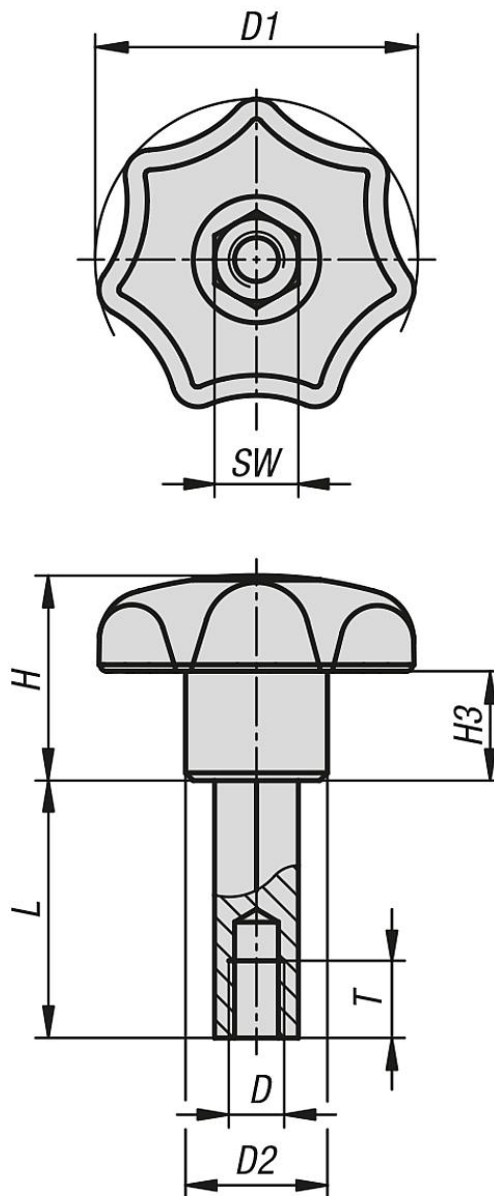

Sterngriffe mit verlängertem Bund

Artikelbeschreibung/Produktabbildungen

Beschreibung

Werkstoff:

Thermoplast schwarz.

Verlängerungsstück Automatenstahl 1.0718.

Ausführung:

Verlängerungsstück, blau passiviert.

Zeichnungen

Artikelübersicht

Sterngriffe mit verlängertem Bund

Sterngriffe mit verlängertem Bund

Artikelübersicht

| Bestellnummer | D | D1 | D2 | H | H3 | L | SW | T |
|-----------------|-----|----|----|----|----|-----|----|----|
| K1291.320508020 | M5 | 32 | 14 | 20 | 10 | 20 | 8 | 8 |
| K1291.320508025 | M5 | 32 | 14 | 20 | 10 | 25 | 8 | 8 |
| K1291.320508030 | M5 | 32 | 14 | 20 | 10 | 30 | 8 | 8 |
| K1291.400610020 | M6 | 40 | 18 | 25 | 13 | 20 | 10 | 9 |
| K1291.400610025 | M6 | 40 | 18 | 25 | 13 | 25 | 10 | 9 |
| K1291.400610030 | M6 | 40 | 18 | 25 | 13 | 30 | 10 | 9 |
| K1291.400610040 | M6 | 40 | 18 | 25 | 13 | 40 | 10 | 9 |
| K1291.400610050 | M6 | 40 | 18 | 25 | 13 | 50 | 10 | 9 |
| K1291.500813020 | M8 | 50 | 22 | 32 | 17 | 20 | 13 | 12 |
| K1291.500813025 | M8 | 50 | 22 | 32 | 17 | 25 | 13 | 12 |
| K1291.500813030 | M8 | 50 | 22 | 32 | 17 | 30 | 13 | 12 |
| K1291.500813040 | M8 | 50 | 22 | 32 | 17 | 40 | 13 | 12 |
| K1291.500813050 | M8 | 50 | 22 | 32 | 17 | 50 | 13 | 12 |
| K1291.500813080 | M8 | 50 | 22 | 32 | 17 | 80 | 13 | 12 |
| K1291.631016025 | M10 | 63 | 26 | 40 | 21 | 25 | 16 | 15 |
| K1291.631016030 | M10 | 63 | 26 | 40 | 21 | 30 | 16 | 15 |
| K1291.631016040 | M10 | 63 | 26 | 40 | 21 | 40 | 16 | 15 |
| K1291.631016050 | M10 | 63 | 26 | 40 | 21 | 50 | 16 | 15 |
| K1291.631016080 | M10 | 63 | 26 | 40 | 21 | 80 | 16 | 15 |
| K1291.631016100 | M10 | 63 | 26 | 40 | 21 | 100 | 16 | 15 |