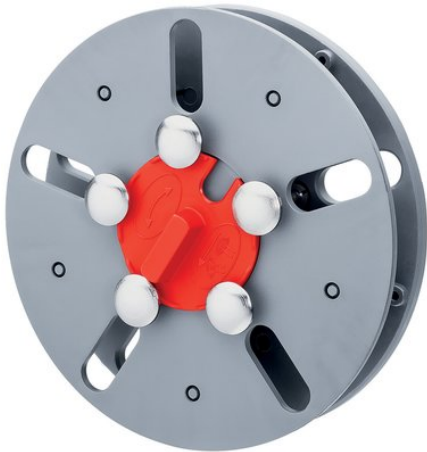

Termékinformációk

97 39 90

Cseretár

üres

- Csak egyetlen szerszám a leggyakoribb krimpelésekhez
- Krimpelő betétek gyors és egyszerű cseréje külön szerszám nélkül
- Cserebetétek biztonságos és védett tárolása körtárban
- Kényelmes, nagyteljesítményű krimpelő fogó profi minőségben
- Megbízható krimpelés, mint a fixre szerelt krimpelő betéteknél
- állandóan jó minőségű krimpelés a precíziós profilokkal és kényszerzárással (kireteszelhető)
- Különleges minőségű króm-vanádium elektroacél, olajban edzett
- Körtár: műanyag, üvegszál-erősítésű

Általános

| | |
|----------|---------------|
| Cikkszám | 97 39 90 |
| EAN | 4003773070061 |
| Súly | 95 g |
| Méret | 100 x 35 mm |
| | |
| | |

A műszaki változtatások és tévedések jogát fenntartjuk