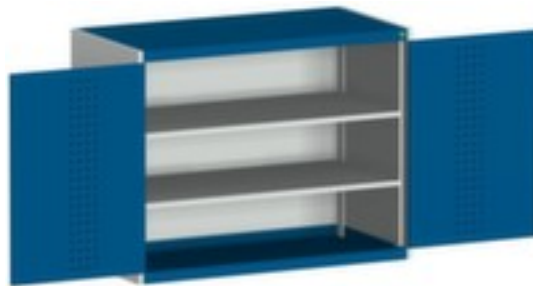

bott **kast met geperforeerde** **platen** cubio

hoogte x breedte x diepte 1000 x 1300 x 525 mm, 2 niveaus met Stalen bodem, afsluitbaar met 5-punts sluitsysteem, romp met slag- en krasvaste poedercoating in RAL7035 lichtgrijs, front met slag- en krasvaste poedercoating in RAL5010 gentiaanblauw

Artikelnummer: 125928

bott **Systeemkast cubio**

kast met geperforeerde platen

- hoogte x breedte x diepte 1000 x 1300 x 525 mm
- constructie van plaatstaal
- dubbele openslaande deur met perforaties
- deuren binnen met perforatie
- deuropeningshoek 180 °
- 2 niveaus met Stalen bodem
- draagvermogen per niveau 160 kg
- met draaigreep
- afsluitbaar met 5-punts sluitsysteem
- romp met slag- en krasvaste poedercoating in RAL7035 lichtgrijs
- front met slag- en krasvaste poedercoating in RAL5010 gentiaanblauw
- niveaus met corrosiebeschermende zinklaag

Technische details

meubeltype kast

oppervlak romp m. poedercoating

type kast	stysteemkast	oppervlak front	m. poedercoating
type deur	dubbele openslaande deur met perforaties	sluitsysteem	5-punts sluitsysteem
hoogte	1000 mm	oppervlak legbord	verzinkt
breedte	1300 mm	afsluitbaar	ja
diepte	525 mm	scheidingswand	nee
kast uitrusting	legborden	materiaal	plaatstaal
legbord-/niveautype	Stalen bodem	openingshoek deur	180 °
legborden / schappen aantal	2 stuks	greep	draaigreep
draagvermogen legbord	160 kg	verrijdbaar	nee
kleur romp	lichtgrijs // RAL7035	gewicht	87,5 kg
kleur voorkant	gentiaanblauw // RAL5010		