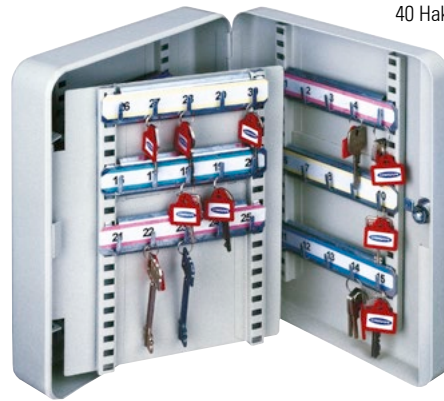

# Schlüsselschränke

## Schlüsselkassetten

- zur Wandbefestigung
- Gehäuse und Tür aus Stahlblech
- Zylinderschloss mit 2 Schlüsseln
- verstellbare Hakenleiste, galvanisch glanzverzinkt, verschiedenfarbig und fortlaufend nummeriert
- Kunststoffpulver beschichtet in hellgrau, RAL 7035

Schlüsselkassette mit 40 Haken

Schlüsselkassette mit 10 Haken.

Anzahl Schlüsselhaken	10	20	30	40
Ausstattung	Zylinderschloss	Zylinderschloss	Zylinderschloss	Zylinderschloss
Maße außen B x T x H [mm]	185 x 85 x 250	185 x 85 x 250	245 x 85 x 300	245 x 85 x 300
Gewicht [kg]	2	2	2	3
Bestellnummer	148-761-J1	148-764-J1	148-769-J1	148-776-J1

## Schlüsselschränke, 1-türig

- zur Wandbefestigung
- Rumpf und Tür aus Qualitäts-Feinblech
- glatte Vorderfront durch einliegende Tür mit umlaufendem Rand
- verstellbare Hakenleiste, galvanisch glanzverzinkt, verschiedenfarbig und fortlaufend nummeriert
- mit schwenkbarem Schlüsselregister
- Kunststoffpulverbeschichtet in hellgrau, RAL 7035