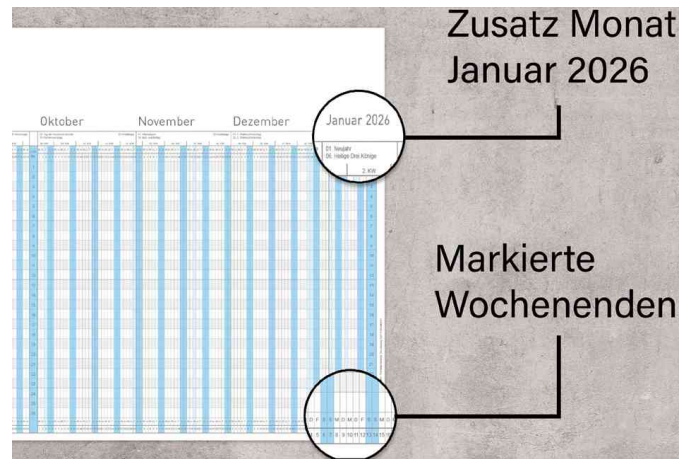

Urlaubsplaner 2025, DIN A4

- Format: 1.000 x 297 mm
- gefalzt auf DIN A4 (210 x 297 mm)
- 4-fach gelocht
- von Januar - Januar
- bietet Platz für 26 Mitarbeiter
- enthält Ferientermine, gesetzliche und regionale Feiertage
- für den Markt: D

Anwendungsbeispiele:

- zum Erfassen der Urlaubstage eines Mitarbeiters

Für wen geeignet:

- Personalabteilungen

Urlaubsplaner, gefalzt

Urlaubsplaner

Symbolbild: zeigt das Produkt im Detail

Symbolbild: zeigt das Produkt im Detail

Produkt	Ausführung	Format	VE	Hersteller-Nummer	Bestell-Nummer
Urlaubsplaner	2025	DIN A4		2910/25	6530558