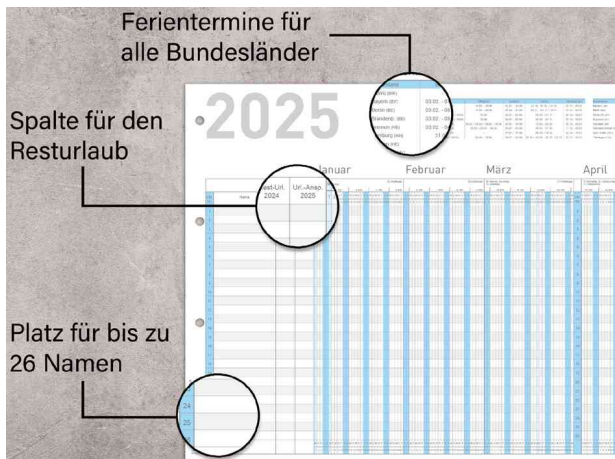

Urlaubsplaner 2025, DIN A4

- Format: 1.000 x 297 mm
- gefalzt auf DIN A4 (210 x 297 mm)
- 4-fach gelocht
- von Januar - Januar
- bietet Platz für 26 Mitarbeiter
- enthält Ferientermine, gesetzliche und regionale Feiertage
- für den Markt: D

Anwendungsbeispiele:

- zum Erfassen der Urlaubstage eines Mitarbeiters

Für wen geeignet:

- Personalabteilungen

Urlaubsplaner, gefalzt

Urlaubsplaner

Symbolbild: zeigt das Produkt im Detail

Symbolbild: zeigt das Produkt im Detail

Produkt	Ausführung	Format	VE	Hersteller-Nummer	Bestell-Nummer
Urlaubsplaner	2025	DIN A4		2910/25	6530558