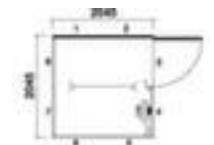

für Außenaufstellung

Mehrzweckraum

- Für den Außenbereich geeignet
- Höhe x Breite x Tiefe 2800 x 2045 x 2045 mm
- Höhe innen 2500 mm
- Grundfläche 4,18 m²
- 1 Lüftungsschieber
- Flügeltür
- verschließbar mit Schloss
- Konstruktion aus Stahl mit schlag- und kratzfester Pulverbeschichtung in RAL9002 Grauweiß
- Fußboden aus Holz mit PVC-Beschichtung
- Die Anlieferung erfolgt fertig montiert
- BITTE BEACHTEN: Abladen mit Stapler oder Kran erforderlich

Containertyp	Mehrzweckraum	Schließsystem	Schloss
Einsatzort	Außenbereich	Material Container	Stahl
Höhe außen	2800 mm	Oberfläche Container	pulverbeschichtet
Breite außen	2045 mm	Farbe Container	grauweiß // RAL9002
Tiefe außen	2045 mm	Material Fenster	Isolierglas
Innenhöhe	2500 mm	Material Fußboden	Holz
Grundfläche	4,18 m ²	Oberfläche Fußboden	PVC-beschichtet
Container Ausstattung	1 Lüftungsschieber	Anlieferung	fertig montiert
Wände	4 Stück	Kran-/Staplerentladung erforderl	ja
Fußboden	aus Holz	Gewicht	1050 kg
Türtyp	Flügeltür		

Dazu passt auch ...

105206		Arbeitsdrehstuhl, Mit Standardsitz aus PU-Schaum in schwarz, Sitz Höhe x Breite x Tiefe 420 - 550 x 460 x 420 mm, Fußkreuz aus Kunststoff in schwarz, mit Teppichbodenrolle, lastabhängig gebremst
407892		Universalschrank, Höhe x Breite x Tiefe 1950 x 940 x 400 mm, 4 Ebene(n) mit Stahlboden, Verschließbar mit Zylinderschloss, Unterbau Sockel, Korpus mit Lackierung in RAL7035 Lichtgrau, Front mit Lackierung in RAL7035 Lichtgrau
530350		Mehrzweckraum, Für den Innenbereich geeignet, Höhe x Breite x Tiefe 2680 x 2045 x 2045 mm, Konstruktion aus Stahl mit schlag- und kratzfester Pulverbeschichtung in RAL9002 Grauweiß
627875		Regal mit Sichtlagerkästen - Grundfeld, Höhe x Breite x Tiefe 1885 x 1130 x 500 mm, 81 Kästen aus Polypropylen, Nutzung einseitig, Ständer mit korrosionsschützender Zinkbeschichtung