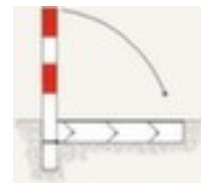

Moravia Kipp-Pfosten SESAMplus

Form eckig, Höhe x Breite x Tiefe
1100 x 70 x 70 mm, aus Stahl
feuerverzinkt mit Lackierung in
rot/weiss, versenkbar in
Bodenwanne, verschließbar mit
Profilzylinderschloss, Zum
Einbetonieren

Artikelnummer: 883092

MORAVIA
kompetent und fair

Moravia Versenkbarer Pfosten SESAMplus

Kipp-Pfosten

- Form eckig
- Höhe x Breite x Tiefe 1100 x 70 x 70 mm
- Höhe über Flur 900 mm
- aus Stahl feuerverzinkt mit Lackierung in rot/weiss
- versenkbar in Bodenwanne
- verschließbar mit Profilzylinderschloss
- Zum Einbetonieren
- Lieferung inklusive Bodenwanne

Technische Details

Verkehrssicherung	Abspersystem	Pfosten Funktion	versenkbar in Bodenwanne
Abspersystem	Sperrpfosten	Automatikfunktion	nein
Pfostentyp	Kipp-Pfosten	Befestigungsart	Zum Einbetonieren

Form	eckig	Schließsystem	Profilzylinderschloss
Höhe	1100 mm	Material	Stahl
Breite	70 mm	Oberfläche	feuerverzinkt // lackiert
Tiefe	70 mm	Farbe	rot/weiss
Höhe über Flur	900 mm	Lieferumfang	inklusive Bodenwanne
klappbar	ja	Gewicht	22,4 kg