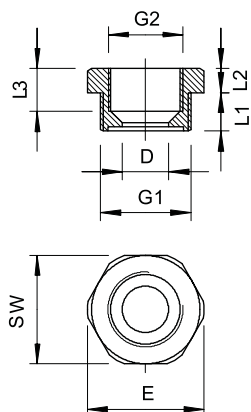

Technisch specificatieblad

Reductie, metrische schroefdraad

Artikelnr. 2030634

Reductie, met metrische binnen- en buitenschroefdraad.

PA Polyamide

Stamgegevens

Bestelnr.	2030634
Type	107 R M32-16 PA
Omschrijving 1	Tussenstuk reduceer
Dimensie	M32-M16
Kleur	lichtgrijs
RAL-nummer	7035
Materiaal	Polyamide
Materiaal-afk.	PA
Kleinste verkoop-eenheid (VG)	50,00 Stuk
Gewicht	1,10 kg/100 st.

Technische gegevens

Afmeting E	40,00 mm
Afmeting L	16,00 mm
Afmeting L1	10,00 mm
Afmeting L2	6,00 mm
Afmeting L3	16,00 mm
SW	36,00 mm
explosie veilig	<input type="checkbox"/>
Soort schroefdraad buitendraad	metrisch
Soort schroefdraad binnendraad	metrisch
Schroefdraad buiten	M32
Afmeting schroefdraad metrisch buiten	32,00
Schroefdraad binnen	M16

Technisch specificatieblad

Reductie, metrische schroefdraad

Artikelnr. 2030634

Technische gegevens

Afmeting schroefdraad metrisch binnen	16,00
Lengte schroefdraad	10,00 mm
Halogeenvrij	<input checked="" type="checkbox"/>
vernikkeld	<input type="checkbox"/>