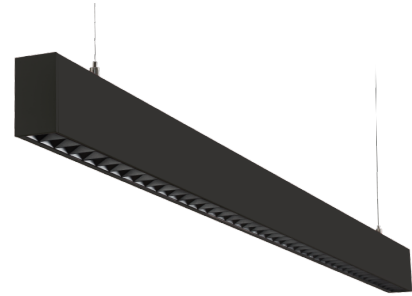

Inspire Zwart 4140lm 3000K Ra>80 DALI / Push Dim

Artikelcode: 212087
EAN: 7021982120879

Elektrisch

System wattage: 34W
Spanning: 220-240V
Max. armaturen per stroomonderbreker: B10: 8, B16: 13, C10: 12, C16: 20

Lichttechniek

Soort lichtbron: LED
Luminous flux: 4140lm
Werkzaamheid: 122 lm/W
Kleurtemperatuur: 3000K
Kleurweergave (CRI): Ra>80
MacAdams factor: SDCM: 3
levensduur: L80/B20>100,000
Lichtverdeling: Direct/Indirect 50/50%
Optiek: Cubic Optic Noir
UGR: UGR<10
Fotobiologische veiligheid: RG 1

Controle/dimmen

Type: DALI / Push Dim

Bescherming

Isolatieklasse: Klasse I

Energie en goedkeuringen

Bevat enn lichtbron met energieklasse: D

Materiaal en afwerking

Behuizing: Aluminium
Kleur: Zwart (RAL 9004)
Materiaal afdekking: Polycarbonaat (PC)

Montage/Aansluiting

Montage: Ophanging, Binnen
Pendelkit: 2 X 2 m kabelkit
Kabel: Cable 5x0,75mm² 2,5m

Afmetingen

Lengte (mm) L: 1241
Breedte (mm) W: 38
Hoogte (mm) H: 67
Gewicht (kg) bruto/netto: 3.171 / 2.5

Verpakking

Verpakkingsafmetingen (mm): 1345 x 125 x 88

7 0 2 1 9 8 2 1 2 0 8 7 9