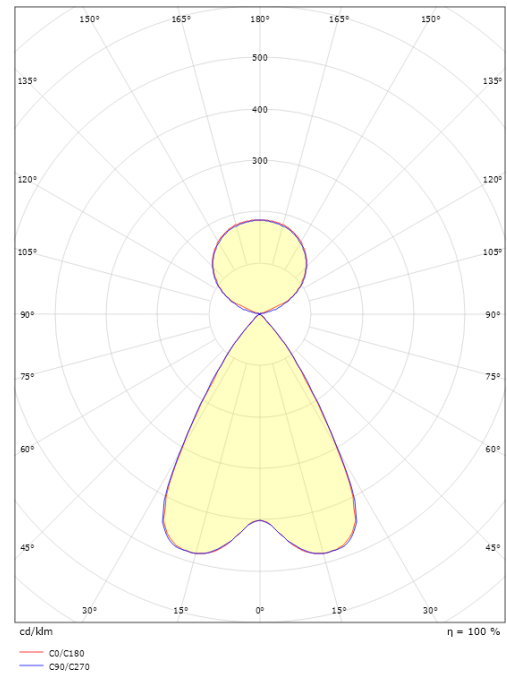

Inspire Zwart 4140lm 3000K Ra>80 DALI / Push Dim

Artikelcode: 212087
EAN: 7021982120879

Elektrisch

System wattage: 34W
Spanning: 220-240V
Max. armaturen per stroomonderbreker: B10: 8, B16: 13, C10: 12, C16: 20

Lichttechniek

Soort lichtbron: LED
Luminous flux: 4140lm
Werkzaamheid: 122 lm/W
Kleurtemperatuur: 3000K
Kleurweergave (CRI): Ra>80
MacAdams factor: SDCM: 3
levensduur: L80/B20>100,000
Lichtverdeling: Direct/Indirect 50/50%
Optiek: Cubic Optic Noir
UGR: UGR<10
Fotobiologische veiligheid: RG 1

Controle/dimmen

Type: DALI / Push Dim

Bescherming

Isolatieklasse: Klasse I

Energie en goedkeuringen

Bevat enn lichtbron met energieklasse: D

Materiaal en afwerking

Behuizing: Aluminium
Kleur: Zwart (RAL 9004)
Materiaal afdekking: Polycarbonaat (PC)

Montage/Aansluiting

Montage: Ophanging, Binnen
Pendelkit: 2 X 2 m kabelkit
Kabel: Cable 5x0,75mm² 2,5m

Afmetingen

Lengte (mm) L: 1241
Breedte (mm) W: 38
Hoogte (mm) H: 67
Gewicht (kg) bruto/netto: 3.171 / 2.5

Verpakking

Verpakkingsafmetingen (mm): 1345 x 125 x 88

7 0 2 1 9 8 2 1 2 0 8 7 9