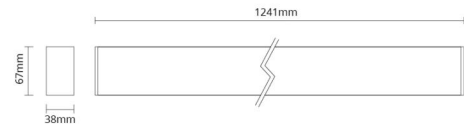

Inspire Zwart 4140lm 3000K Ra>80 DALI / Push Dim

Artikelcode: 212087
EAN: 7021982120879

Elektrisch

System wattage: 34W
Spanning: 220-240V
Max. armaturen per stroomonderbreker: B10: 8, B16: 13, C10: 12, C16: 20

Lichttechniek

Soort lichtbron: LED
Luminous flux: 4140lm
Werkzaamheid: 122 lm/W
Kleurtemperatuur: 3000K
Kleurweergave (CRI): Ra>80
MacAdams factor: SDCM: 3
levensduur: L80/B20>100,000
Lichtverdeling: Direct/Indirect 50/50%
Optiek: Cubic Optic Noir
UGR: UGR<10
Fotobiologische veiligheid: RG 1

Controle/dimmen

Type: DALI / Push Dim

Bescherming

Isolatieklasse: Klasse I

Energie en goedkeuringen

Bevat enn lichtbron met energieklasse: D

Materiaal en afwerking

Behuizing: Aluminium
Kleur: Zwart (RAL 9004)
Materiaal afdekking: Polycarbonaat (PC)

Montage/Aansluiting

Montage: Ophanging, Binnen
Pendelkit: 2 X 2 m kabelkit
Kabel: Cable 5x0,75mm² 2,5m

Afmetingen

Lengte (mm) L: 1241
Breedte (mm) W: 38
Hoogte (mm) H: 67
Gewicht (kg) bruto/netto: 3.171 / 2.5

Verpakking

Verpakkingsafmetingen (mm): 1345 x 125 x 88

7 0 2 1 9 8 2 1 2 0 8 7 9