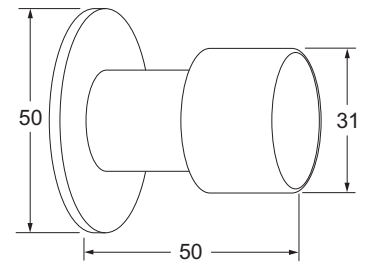

**OMSCHRIJVING**

Deze stijlvolle deurstoppers zijn geschikt voor vloer- of wandmontage. Beide modellen zijn uit roestvast staal vervaardigd en voorzien van een rubberen stopper.

**EIGENSCHAPPEN**

- Keuze uit vloer- of wandmontage
- Uitgevoerd in roestvast staal
- Voorzien van rubberen stopper
- Wordt geleverd inclusief bevestigingsmateriaal
- Onderhoudsvrij

MODELLEN

DSM50 wandmontage, rond, roestvast staal

DSV40 vloermontage, rond, roestvast staal