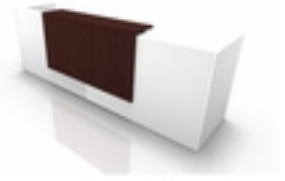

**Artikelnummer:** 111788

**Kurzbeschreibung:** Balie Spezia, recht, B 3260 x D 880 x H 1130 mm, ieppatroon/leder grijs

**Langbeschreibung:** Balie Spezia, recht, B 3260 x D 880 x H 1130 mm, verschillende kleuren: Sieraden voor elke ontvangstruimte - Spezia balies overtuigen vooral door hun moderne, heldere lijnen, waarbij de onberispelijke afwerking en de stabiele constructie een harmonieus geheel vormen met de moderne optiek. De toepassingsgebieden varia' «ren van kleine medische praktijken tot adviesbureaus en verkoopbalies tot grote baliesystemen. Effectief en praktisch: de indirecte LED-verlichting aan de buitenkant van de toonbank is een aantrekkelijke blikvanger en breidt de ruimteverlichting effectief maar discreet uit.

**Verlichting niet bij de levering inbegrepen, a.u.b. apart bestellen** (zie bijpassend toebehoren).

- Receptie Spezia-modules voor de receptie**
- toonbankmodules van 25 mm dik spaanplaat, met melaminekleurige coating
- Bureaubladen van 30 mm dik spaanplaat, gemelamineerd en gecoat
- Omhuysel: wit, wenga© decor, walnoot Canaletto decor, walnoot decor
- Legplank: wit, wenga© decor, notenhouten Canaletto-decor, grijs gelakt
- Wenga©uitvoering (donker eiken) met bedrieglijk echte nerf
- stootvaste ABS-randen, 2 mm dik, passend bij het decor
- Moduledekken 200 mm diep, verstekvertanding met verstek
- Nivelleerschroeven voor het nivelleren (van 0 tot 12 mm)
- de hoogte wordt ingesteld met de inbusleutel (4 mm)

**Balietafels - frame**

- Vierkante buis van plaatstaal, in wit ackiert, in wit ackiert
- Niveau van de voeten door middel van stelschroeven (0 tot 15 mm)

**opvangbakken**

- van 30 mm dikke spaanplaat, versteksnode, met een dikte van 30 mm
- Verkrijgbaar in melaminecoating of grijs gelakte afwerking
- op aanvraag verkrijgbaar in elke RAL-kleur
- Diepte van de plank: 350 mm