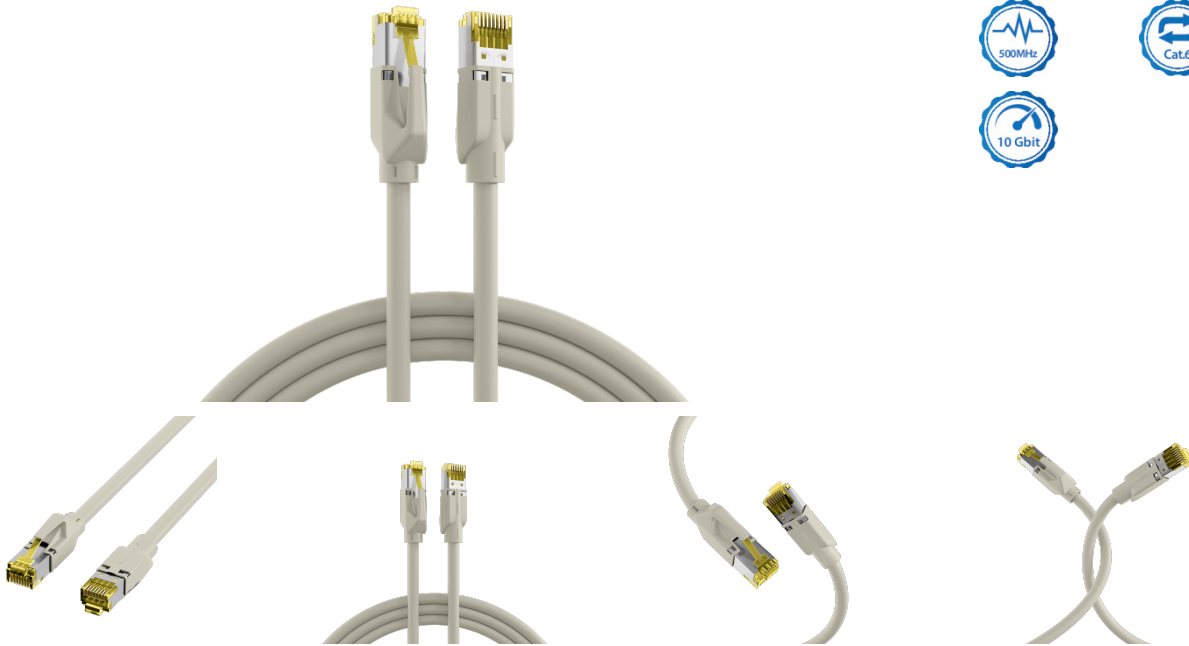

DATENBLATT

INFRALAN® RJ45 Patchkabel S/FTP, Cat.6A, TM31, UC900,
1m, grau

Beschreibung

Die Kombination aus einem Rohkabel Cat.7 UC900 und einem RJ45 Stecker TM31 aus dem Hause Hirose, einer der besten RJ45 Cat.6A Stecker weltweit, erfüllt gleichermaßen den Anspruch an Übertragungsqualität und mechanischer Zuverlässigkeit.

Die 360 Grad Schirmkontaktierung des TM31 und die sehr gute Koppeldämpfung des S/FTP Rohkabels meistert sogar Anforderungen in rauen Industrieumgebungen mit hoher EMV Sicherheit.

Besondere Merkmale

Mantelmaterial: LSZH

Querschnitt: 4 x 2 x AWG27/7

Kabeldurchmesser: 5,9mm

Kabeltyp: **Draka UC900**

Steckertyp: **HRS TM31**

Art der Tülle: Montierte Knickschutzülle

Allgemeine Merkmale

Kategorie: Cat.6A

Übertragung: 10Gbit

Bandbreite: 500MHz

Dieses Datenblatt wurde maschinell am 22-02-2024 erzeugt. Technische Änderungen vorbehalten.

DATENBLATT

INFRALAN® RJ45 Patchkabel S/FTP, Cat.6A, TM31, UC900, 1m, grau

Belegung: nach TIA/EIA 568B
 Leitermaterial: Kupfer
 Stecker: 2x Cat.6A RJ45 geschirmt, IEC-60603-7-51
 Kontakte: vergoldet
 Klinkenschutz: vorhanden
 Kabelaufbau: S/FTP
 Rohkabel: Cat.7
 Flammwidrig: IEC60332-1
 Halogenfrei: IEC60754-2
 Raucharm: IEC61034