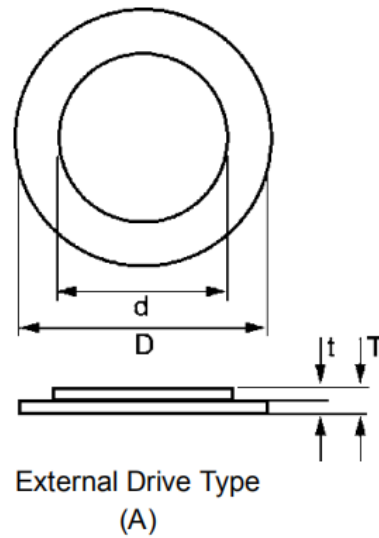

Data Sheet

PIEZO ELECTRIC DIAPHRAGM

Type A: (D: Ø12mm, d: Ø9.5mm, T: 0.2mm, t: 0.1mm)

Technical data

Specifications:

Resonant Frequency	9.2KHz \pm 0.6KHz
Max Resistance (Zr)	550 Ω
Capacitance	10000 \pm 30%nF