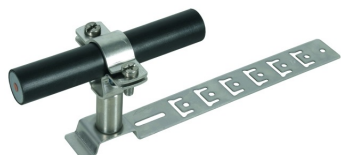

### DLH ZS 20 23 H55 L205 V2A (202 829)

Dachleitungshalter mit vorgeformten Biegestellen zum Abwinkeln und Einhängen in den Dachziegel / Dachstein und zum Verschrauben mit der Dachlattung, zum Verlegen der HVI Leitung in Dachflächen von Satteldächern.

Typ	DLH ZS 20 23 H55 L205 V2A
Art.-Nr.	202 829
Werkstoff Dachleitungshalter	NIRO
Werkstoff Leitungshalter	NIRO
Leitungshalter Aufnahme Rd	20 / 23mm
Bauhöhe Leitungshalter	53mm
Leitungsführung	fest
Strebenlänge	205mm
Art der Dacheindeckung	Pfannendächer
Strebenausführung	vorgeformte Biegestellen
Befestigungsmöglichkeit	Hakenarretierung, abwinkeln, nageln
Normenbezug	DIN IEC/TS 62561-8 (VDE V 0185-561-8)
Gewicht	119 g
Zolltarifnummer (Komb. Nomenklatur EU)	85389099
GTIN (EAN)	4013364159822
VPE	1 Stk