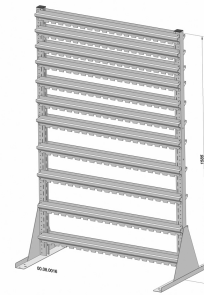

Datenblatt Artikel 782170

Standregal zweiseitig unbestückt

pulverbeschichtet lichtgrau, 1030x1585mm

- unbestückt und beidseitig nutzbar
- pulverbeschichtet
- stabile, kipp sichere, verschraubte Stahlblechkonstruktion mit Einhängeleisten
- mit 22 Einhängeleisten - 1.016 mm breit
- Tragkraft 40 kg je Einhängeleiste
- max. Bestückung Sichtboxen pro Einhängeleiste: 9 x PS/PP Gr.1, 9 x PS/PP Gr.2, 6 x PS/PP Gr.3, 4 x PS/PP Gr.4
- b=Breite=1.030 mm h=Höhe=1.585 mm

Best.einheit	Stück
Btl in Karton	0
EAN	4007228782172
Kartons pro Lage	0
Mindest.Best.	1
Stück / Lage	0
Summe Kartons	0
Lagen	0
Stück / Palette bzw Kiste	0
Breite Pal	0
brutto Kg	38,66
Länge Pal	0
netto Kg	38,66
VE	1
Breite	1030
Zolltarif	94032080
Bruttogewicht VE Kg	38,66
Farbe	lichtgrau
Höhe Pal	0
Tiefe	0
Brutto Gewicht Pal Kg	0
Höhe	1585
Volumen m3	0