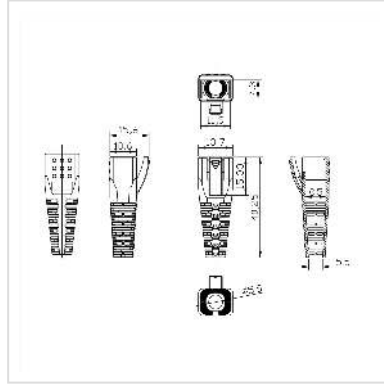

ROLINE RJ45 tule, 10 stuks, rood

Art.nr.	12.01.1111
Fabrikant	ROLINE
Art.nr. fabrikant	12.01.1111
EAN (een stuk)	7630049624795

roline
Designed for Professionals

Tule voor modulaire stekkers voor kabelmontage

- Anti-knik sleeve voor RJ-45 modulaire stekkers (niet geschikt voor HiRose stekkers)
- Geschikt voor ronde kabels met een maximale buitendiameter van 8,5 mm
- Ontworpen om te voldoen aan de behoeften van de klant voor verschillende kabel-OD's
- De nieuwe doorvoertule met duidelijke schaalmarkeringen voor de buitendiameter van de jas biedt meer gebruiksflexibiliteit
- In te korten tot een maximale buitenmanteldiameter van een ronde kabel van 5,5 mm tot 8,5 mm
- U hebt slechts één type doorvoertule nodig voor kabels van verschillende diktes, wat de voorraadkosten verlaagt
- De gebruikte materialen verhogen de duurzaamheid van de jas
- Kan worden gesneden met elk scherp mes, tang of schaar
- Anti-knikkap voor RJ-45
- Verpakkingseenheid 10 st.

Technische specificaties

Producent	ROLINE
Produkt groep	Aansluittechniek TP
Produkt type	Tule voor RJ-45 modulaire connectoren
Kleur	rood
Leveringsomvang	10 stuks
Hoogte	15.6 mm

Breedte	13.7 mm
---------	---------

Diepte	40.25 mm
--------	----------

Gewicht	2.2 g
---------	-------