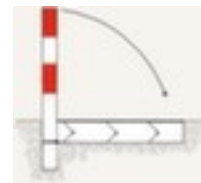

Moravia Kipp-Pfosten SESAMplus

Form eckig, Höhe x Breite x Tiefe
1100 x 70 x 70 mm, aus Stahl
feuerverzinkt mit Lackierung in
rot/weiss, versenkbar in
Bodenwanne, verschließbar mit
Profilzylinderschloss, Zum
Einbetonieren

Artikelnummer: 883092

MORAVIA
kompetent und fair

Moravia Versenkbarer Pfosten SESAMplus

Kipp-Pfosten

- Form eckig
- Höhe x Breite x Tiefe 1100 x 70 x 70 mm
- Höhe über Flur 900 mm
- aus Stahl feuerverzinkt mit Lackierung in rot/weiss
- versenkbar in Bodenwanne
- verschließbar mit Profilzylinderschloss
- Zum Einbetonieren
- Lieferung inklusive Bodenwanne

Technische Details

Verkehrssicherung	Abspersystem	Pfosten Funktion	versenkbar in Bodenwanne
Abspersystem	Sperrpfosten	Automatikfunktion	nein
Pfostentyp	Kipp-Pfosten	Befestigungsart	Zum Einbetonieren

Form	eckig	Schließsystem	Profilzylinderschloss
Höhe	1100 mm	Material	Stahl
Breite	70 mm	Oberfläche	feuerverzinkt // lackiert
Tiefe	70 mm	Farbe	rot/weiß
Höhe über Flur	900 mm	Lieferumfang	inklusive Bodenwanne
klappbar	ja	Gewicht	22,4 kg