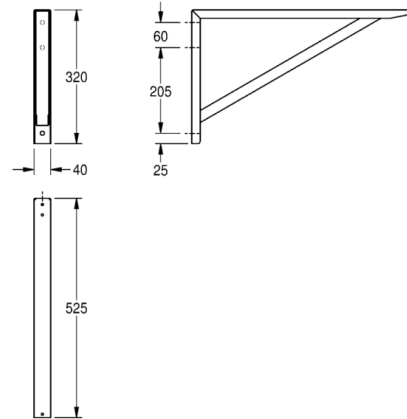

SIRIUS Konsole

MODELL-LINIE: SIRIUS | BS354 | 2000056824

Reinigungsbecken, Waschtröge, Ausgüsse | Zubehör Ausgussbecken

Konsole, für Wandmontage, Chromnickelstahl, Oberfläche seidenmatt, Materialstärke 1,5 mm, passend zu BS351, BS352 und BS353, inklusive Befestigungsmaterial.

Abmessungen 40 x 320 x 525 mm (B x H x T)

Technische Daten

Materialstärke	1.50 mm
Gesamttiefe	525.00 mm
Gesamthöhe	320.00 mm
Gesamtbreite	40.00 mm
Material	Edelstahl
Materialtyp	1.4301 Chromnickelstahl V2A
Oberflächenbehandlung	seidenmatt