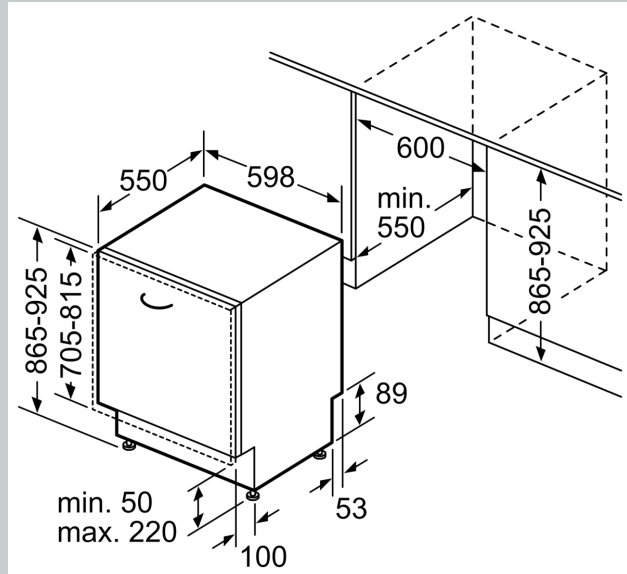

Ausstattung

Technische Daten

Energieeffizienzklasse:A
 Energieverbrauch des Eco 50°C Programm pro 100 Betriebszyklen:54 kWh
 Höchste Anzahl von Maßgedecken (EU 2017/1369): 14
 Wasserverbrauch in Litern im eco-Programm pro Betriebszyklus (EU 2017/1369): 9.5 l
 Programmdauer (EU 2017/1369): 4:55 h
 Geräuschwert: 43 dB(A) re 1 pW
 Geräusch-Effizienzklasse: B
 Bauform: Einbau
 Höhe der Arbeitsplatte: 0 mm
 Abmessungen des Gerätes: 865 x 598 x 550 mm
 Min. Nischenmaße für Installation (H x B x T): 865-925 x 600 x 550 mm
 Tiefe bei geöffneter Tür (90°): 1200 mm
 Höhenverstellbare Füße: ja - alle von vorne
 Höhenverstellung max.: 60 mm
 Verstellbarer Sockel: Horizontal und Vertikal
 Nettogewicht: 43.1 kg
 Bruttogewicht: 45.0 kg
 Anschlusswert: 2400 W
 Absicherung: 10 A
 Spannung: 220-240 V
 Frequenz: 50; 60 Hz
 Reparaturindex: 8.7
 Länge Anschlusskabel: 175.0 cm
 Steckerart: Schuko-/Gardym.Erdung
 Länge Zulaufschlauch: 165 cm
 Länge Ablaufschlauch: 190 cm
 EAN-Nummer: 4242004262268
 Gerätetyp: Vollintegriert

Maßzeichnungen

Maße in mm

⚡ Steckdose
() Werte mit Verlängerungssatz

Maße in mm