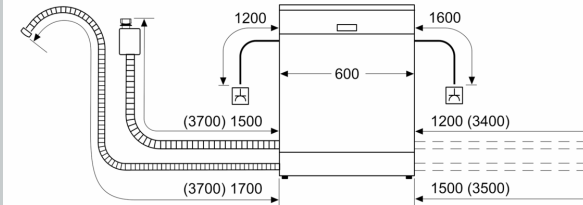

N 70, GESCHIRRSPÜLER VOLLINTEGRIERBAR, 60
CM, XXL, VARIOSCHARNIER FÜR BESONDERE
EINBAUSITUATIONEN
S297TCX00E

Maßzeichnungen

Maße in mm

⚡ Steckdose
( ) Werte mit Verlängerungssatz