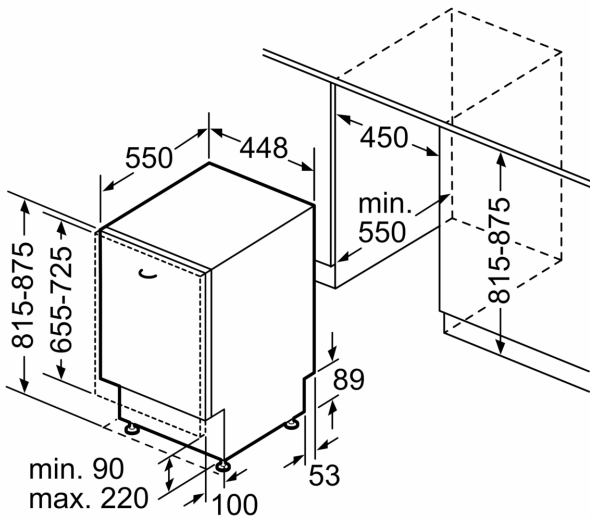

Energieeffizienzklasse: E
Energieverbrauch des Eco 50°C Programm pro 100 Betriebszyklen:	76 kWh
Anzahl Maßgedecke: 10
Wasserverbrauch in Litern im Eco 50°C Programm pro Betriebszyklus (EU 2017/1369): 9.5 l
Programmdauer: 3:40 h
Geräuschwert: 46 dB(A) re 1pW
Geräusch-Effizienzklasse: C
Bauform: Einbau
Höhe der Arbeitsplatte: 0 mm
Abmessungen des Gerätes (H x B x T): 815 x 448 x 550 mm
Min. Nischenmaße für Installation (H x B x T):	... 815-875 x 450 x 550 mm
Tiefe bei geöffneter Tür (90°): 1150 mm
Höhenverstellbare Füße: Ja - alle von vorne
Höhenverstellung max.: 60 mm
Verstellbarer Sockel: Horizontal und Vertikal
Nettogewicht: 28.2 kg
Bruttogewicht: 30.1 kg
Anschlusswert: 2400 W
Absicherung: 10 A
Spannung: 220-240 V
Frequenz: 50; 60 Hz
Länge Anschlusskabel: 175.0 cm
Steckerart: Schuko-/Gardy mit Erdung
Länge Zulaufschlauch: 165 cm
Länge Ablaufschlauch: 205 cm
EAN-Nummer: 4242005415922
Gerätetyp: Vollintegriert

- AquaStop: eine Bosch Garantie bei Wasserschäden – ein Geräteleben lang*
- Glasschutz-Technik
- Salzeinfüllhilfe (Trichter)

- Inkl. Dampfschutz für die Arbeitsplatte

Maße

- Gerätemaße (H x B x T): 81.5 cm x 44.8 cm x 55.0 cm

* Garantiebedingungen finden Sie unter <https://www.bosch-home.com/de/>

**Serie 2, Vollintegrierter
Geschirrspüler, 45 cm
SPV2HMX42E**

Maße in mm

Maße in mm

- ⌚ Steckdose
- () Werte mit Verlängerungssatz