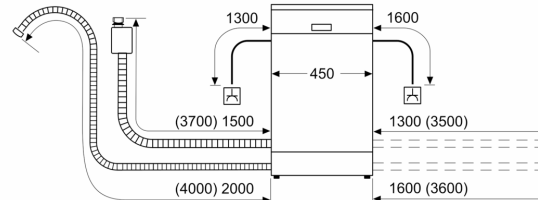

Energieeffizienzklasse: E
Energieverbrauch des Eco 50°C Programm pro 100 Betriebszyklen:	76 kWh
Anzahl Maßgedecke: 10
Wasserverbrauch in Litern im Eco 50°C Programm pro Betriebszyklus (EU 2017/1369): 9.5 l
Programmdauer: 3:40 h
Geräuschwert: 46 dB(A) re 1pW
Geräusch-Effizienzklasse: C
Bauform: Einbau
Höhe der Arbeitsplatte: 0 mm
Abmessungen des Gerätes (H x B x T): 815 x 448 x 550 mm
Min. Nischenmaße für Installation (H x B x T):	... 815-875 x 450 x 550 mm
Tiefe bei geöffneter Tür (90°): 1150 mm
Höhenverstellbare Füße: Ja - alle von vorne
Höhenverstellung max.: 60 mm
Verstellbarer Sockel: Horizontal und Vertikal
Nettogewicht: 28.2 kg
Bruttogewicht: 30.1 kg
Anschlusswert: 2400 W
Absicherung: 10 A
Spannung: 220-240 V
Frequenz: 50; 60 Hz
Länge Anschlusskabel: 175.0 cm
Steckerart: Schuko-/Gardy mit Erdung
Länge Zulaufschlauch: 165 cm
Länge Ablaufschlauch: 205 cm
EAN-Nummer: 4242005415922
Gerätetyp: Vollintegriert

- AquaStop: eine Bosch Garantie bei Wasserschäden – ein Geräteleben lang*
- Glasschutz-Technik
- Salzeinfüllhilfe (Trichter)

- Inkl. Dampfschutz für die Arbeitsplatte

Maße

- Gerätemaße (H x B x T): 81.5 cm x 44.8 cm x 55.0 cm

* Garantiebedingungen finden Sie unter <https://www.bosch-home.com/de/>

**Serie 2, Vollintegrierter
Geschirrspüler, 45 cm
SPV2HMX42E**

Maße in mm

Maße in mm

- ⌚ Steckdose
- () Werte mit Verlängerungssatz