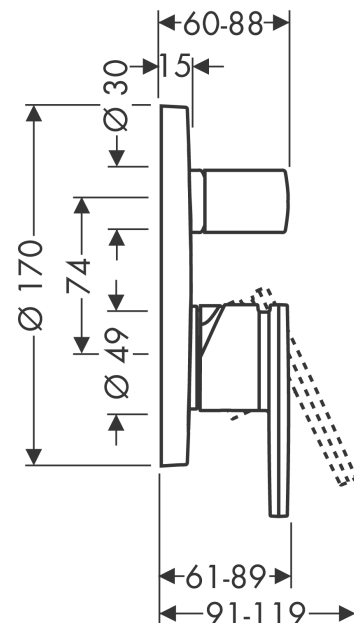

AXOR Citterio

Einhebel-Wannenmischer Unterputz mit Hebelgriff und integrierter Sicherungskombination nach EN1717

Oberfläche: **Polished Red Gold** Artikelnummer: **39457300**

Merkmale

- 2 Verbraucher
- maximale Durchflussmenge bei 3 bar: 25 l/min
- Keramikmischsystem
- Temperaturbegrenzung einstellbar
- Umsteller mit automatischer Rückstellung
- mit Schalldämpfer
- für Durchlauferhitzer geeignet
- mit integrierter Sicherungskombination EN 1717
- Anschlussart: Grundkörper
- Wandmontage
- min. Betriebsdruck: 1 bar
- max. Betriebsdruck: 10 bar

Produktabbildung

Maßzeichnung

AXOR Citterio
Einhebel-Wannenmischer Unterputz mit Hebelgriff und integrierter Sicherungskombination nach EN1717
 Oberfläche: **Polished Red Gold** Artikelnummer: **39457300**

Durchflussdiagramm