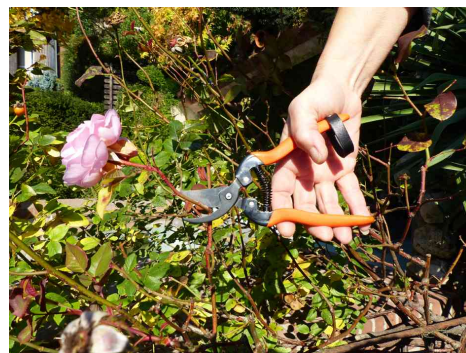

Visuel de référence : présente le produit en utilisation

Produit	Modèle	Longueur	Couleur	Numéro de fabricant	Code
Sécateur de jardin "Sécateur spécial rosier"	114 g	175 mm	noir / orange	01045	60020011