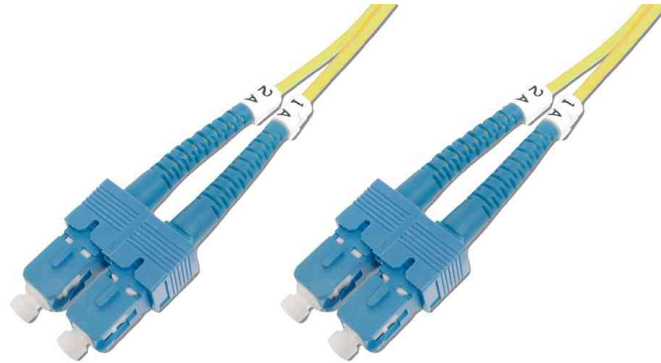

DIGITUS®
LWL Patchkabel, SC-Duplex Stecker - SC-Duplex Stecker, OS1

- Duplexkabel
- Keramik Ferrule
- Kabeltyp: I-VH 2E
- halogenfrei
- 2-faserig
- Kabelfarbe: gelb

LWL Patchkabel, OS1, SC-Duplex Stecker - SC-Duplex Stecker

Produkt	Typ	Anschluss	Länge	Farbe	Hersteller- Nummer	Bestell- Nummer
LWL-Patchkabel OS1, 9 / 125 my	SC Duplex - SC Duplex	Stecker - Stecker	1,0 m	gelb	DK-2922-01	11193325