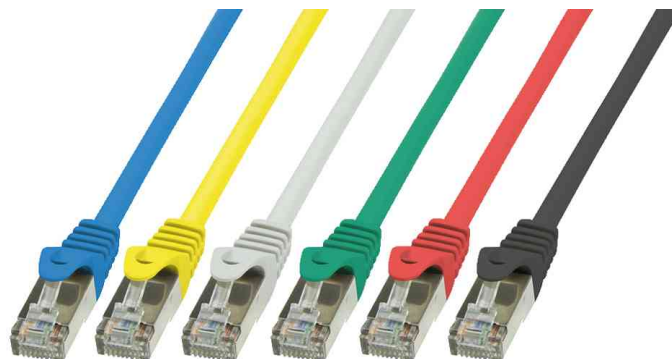

## Patchkabel Kat. 5e SF/UTP

- im Polybeutel
- **Stecker RJ45:** 2x RJ45, Kat. 5e, vergoldete Kontakte
- **Kabel:** 4 x 2 AWG 26/7, TIA/EIA 568B Standard • CCA Ader • Mantel: PVC
- **Kabelschirmung:** SF/UTP (folien- & geflechtgeschirmt)
- **Kabelbedruckung:** Kategorie, Kabeltyp
- **Belegung:** 1:1
- **Robustheit:** angespitzter RJ45 Stecker mit kurzer Tülle & Rasthebelschutz

Patchkabel Kat. 5e SF/UTP

Produkt	Kategorie	Schirmung	Farbe Kabel	Farbe Tülle	Länge	Eurobrandklasse	Hersteller- Nummer	Bestell- Nummer
Patchkabel	Kat.5e	SF/UTP	grau	grau	0,25 m		CP1012D	11113545
		SF/UTP	grau	grau	0,5 m		CP1022D	11113546
	Kat.5e	SF/UTP	grau	grau	1,0 m		CP1032D	11113547
		SF/UTP	grau	grau	2,0 m		CP1052D	11113555
	Kat.5e	SF/UTP	grau	grau	3,0 m		CP1062D	11113548
		SF/UTP	grau	grau	5,0 m		CP1072D	11113549
	Kat.5e	SF/UTP	grau	grau	7,5 m		CP1082D	11114499
		SF/UTP	grau	grau	10,0 m		CP1092D	11113550
	Kat.5e	SF/UTP	grau	grau	15,0 m		CP1102D	11113718
		SF/UTP	grau	grau	20,0 m		CP1112D	11113552