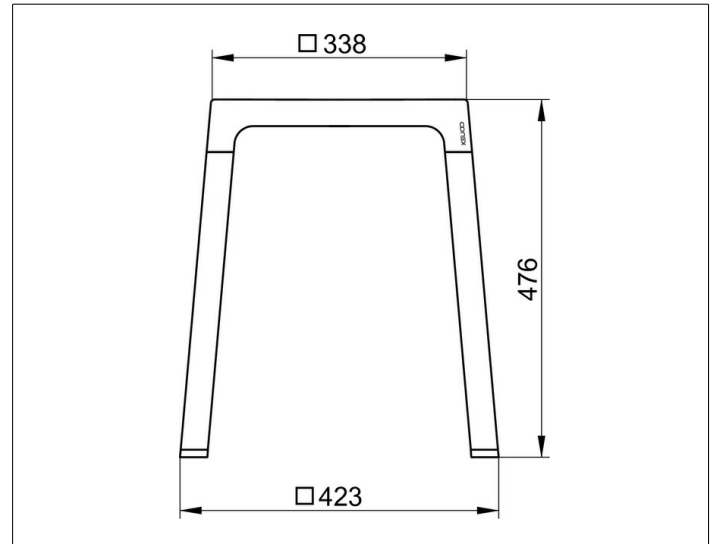

AXESS

35082010037 Hocker

PRODUKT

ZEICHNUNG

PRODUKTBESCHREIBUNG

für den Naßbereich geeignet,
Gestell mit rutschhemmenden Fußstopfen

OBERFLÄCHE

verchromt/schwarz