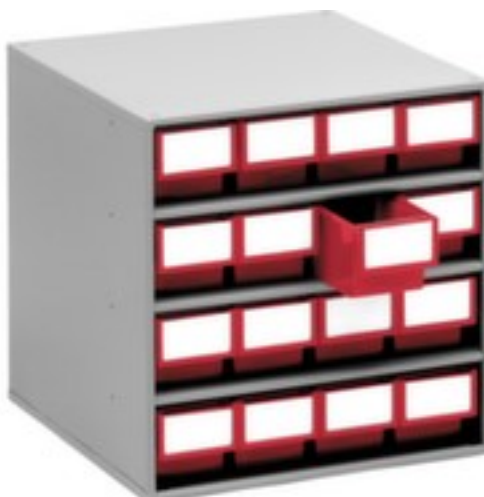

Treston bloc à tiroirs

hauteur x largeur x profondeur 395 x 400 x 400 mm, 16 tiroir(s), 16 x H x l 82 x 92 mm, tiroirs en rouge

Numéro d'article: 205340

Treston Petit bloc tiroirs

Pour le stockage de petites pièces sur un minimum d'espace

bloc à tiroirs

- hauteur x largeur x profondeur 395 x 400 x 400 mm
- 16 tiroir(s), 16 x H x l 82 x 92 mm
- boîtier en acier avec finition époxy résistante aux chocs et aux rayures en RAL7035 gris clair / tiroir en polypropylène
- tiroirs en rouge
- fond de tiroir ondulé
- à accrocher au mur ou à poser librement
- volume de livraison : étiquettes incluses

Détails techniques

type de récipient	bloc pour petites pièces	Répartition	quatre rangs
norme européenne	non	rotatif	non
hauteur	395 mm	convient pour aliments	non
largeur	400 mm	surface de boîtier	finition peinture époxy

profondeur	400 mm	couleur du boîtier	gris clair // RAL7035
nombre de tiroirs	16 pièce	couleur du bac	rouge
matériau de boîtier	acier	installation	montage mural ou positionnement libre
matériau de bac	polypropylène	volume de livraison	étiquettes incluses
Nombre de tiroirs x taille	16 x H x l 82 x 92 mm	Poids	10,1 kg
tiroir soubassement	ondulé		