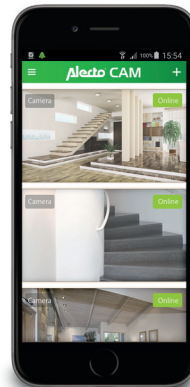

DVC-165+

WIFI CAMERA
WLAN-KAMERA

Alecto

WiFi

HD
720p

Wifi camera

- Monitor everywhere with smartphone/tablet
- For iOS and Android devices (free app)
- Remote controlled camera
- Wireless network connection (Wifi)
- Infrared nightvision (range 5 meter)
- Motion detection (push notification)
- 2-Way communication
- Image recording on SD card (excluded)
- Can be placed on flat surface or wall mount
- Mounting material included
- Resolution 1280x720 px
- Viewing angle 65 degrees
- Diameter lens: 3,6 mm

WLAN-Kamera

- Immer und überall mit Smartphone/Tablet einsehen
- Für iOS- und Android-Geräte (Gratis App)
- Ferngesteuerte Kamera
- Kabellose Netzwerkverbindung (WLAN)
- Infrarotbeleuchtung / Nachtsicht (Reichweite 5 Meter)
- Meldung bei Bewegung (Push-Benachrichtigung)
- 2-Wege-Kommunikation
- Bild auf SD-Karte (nicht enthalten) speichern
- Geeignet zum Aufstellen oder Aufhängen
- Montagematerial im Lieferumfang enthalten
- Auflösung 1280x720 px
- Bildwinkel 65 Grad
- Durchmesser Linse: 3,6 mm

ES

Cámara Wifi

- Vigile en cualquier lugar y momento con smartphone/tableta
- Para dispositivos iOS y Android (app gratuita)
- Cámara controlable a distancia
- Conexión de red inalámbrica (wifi)
- Luz infrarroja / visión nocturna (alcance 5 metros)
- Aviso de movimiento (notificación)
- Función de comunicación
- Grabación de imágenes en tarjeta SD (no incluida)
- Puede ponerse sobre la mesa o colgarse
- Incluye material de montaje
- Resolución 1280x720 px
- Ángulo 65 grados
- Diámetro de la lente: 3,6 mm