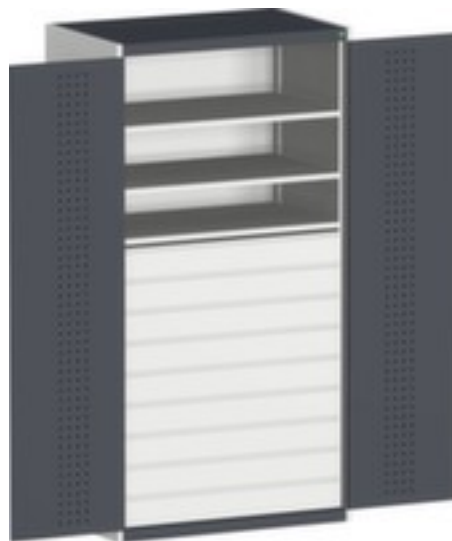

bott **stysteemkast** cubio

hoogte x breedte x diepte 2000 x 1300 x 650 mm, 3 niveaus met Stalen bodem, 9 lade(n), afsluitbaar met 5-punts sluitsysteem, romp met slag- en krasvaste poedercoating in RAL7035 lichtgrijs, front met slag- en krasvaste poedercoating in RAL7016 antracietgrijs

Artikelnummer: 125983

bott Systeemkast cubio

systeemkast

- hoogte x breedte x diepte 2000 x 1300 x 650 mm
- constructie van plaatstaal
- dubbele openslaande deur met perforaties
- deuren binnen met perforatie
- deuren met verdeckte sluitstang
- deuropeningshoek 180 °
- 3 niveaus met Stalen bodem
- draagvermogen per niveau 160 kg
- 9 lade(n)
- met draaigreep
- afsluitbaar met 5-punts sluitsysteem
- romp met slag- en krasvaste poedercoating in RAL7035 lichtgrijs

- front met slag- en krasvaste poedercoating in RAL7016 antracietgrijs
- niveaus met corrosiebeschermende zinklaag

Technische details

meubeltype	kast	oppervlak romp	m. poedercoating
type kast	systeemkast	oppervlak front	m. poedercoating
type deur	dubbele openslaande deur met perforaties	sluitsysteem	5-punts sluitsysteem
hoogte	2000 mm	materiaal	plaatstaal
breedte	1300 mm	oppervlak legbord	verzinkt
diepte	650 mm	afsluitbaar	ja
kast uitrusting	legborden, lades	scheidingswand	nee
legbord-/niveautype	Stalen bodem	openingshoek deur	180 °
legborden / schappen aantal	3 stuks	greep	draaigreep
draagvermogen legbord	160 kg	verrijdbaar	nee
laden aantal	9 stuks	deur uitvoering	deuren met verdekte sluitstang
kleur romp	lichtgrijs // RAL7035	deur uitrusting	deuren binnen met perforatie
kleur voorkant	antracietgrijs // RAL7016	gewicht	282,2 kg