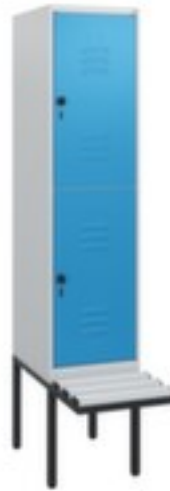

C+P

Dubbeldeks lockerkast met bank

Classic Plus

hoogte x breedte x diepte 1950 x 400 x 815 mm, 1 x2 vakken, vak breedte 400 mm, Afsluitbaar met veiligheidsdraaigrendel voor hangslot, Randen van kunststof in RAL7035 lichtgrijs, romp met moffellak in RAL7035 lichtgrijs, front met moffellak in RAL 5012 lichtblauw

Artikelnummer: 269778

Classic+

Dubbeldeks lockerkast met bank

- hoogte x breedte x diepte 1950 x 400 x 815 mm
- 1 x2 vakken
- vak breedte 400 mm
- deuraanslag rechts
- deuropeningshoek 110 °
- zitting hoogte x diepte 450 x 310 mm
- per vak 2 kastvakken, elk met een kledingstang en 3 niet verdraaibare dubbele schuifhaken
- openslaande deur met etikettenlijst en ventilatiesleuven
- inliggende deuren met binnenliggende penscharnieren
- Elke deur is standaard uitgerust met een systeem voor gedempte sluiting

- Hoge stabiliteit en torsiestijfheid dankzij materiaalversterking op belangrijke punten en de geavanceerde BIONIC Steel Frame-structuur bestaande uit vouwen, steunen en tussenruimten
- Afsluitbaar met veiligheidsdraaigrendel voor hangslot
- Extra ventilatieopening in de behuizing
- Randen van kunststof in RAL7035 lichtgrijs
- constructie van staal, stevig gelast
- romp met moffellak in RAL7035 lichtgrijs
- front met moffellak in RAL 5012 lichtblauw
- Leveringstoestand gedeeltelijk gemonteerd; bank en locker apart om eenvoudig zelf te monteren
- inbraakwerend conform niveau B volgens DIN 4547-2
- 10 jaar garantie