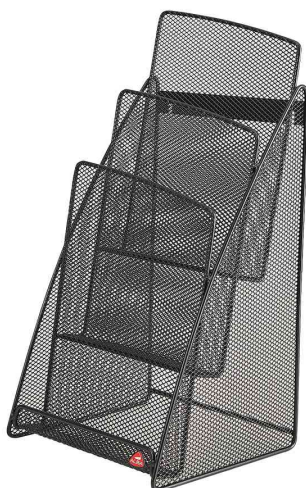

Porte-brochures de table "MESHPREZA5", A5 portrait

- en fil métallique
- se pose
- très résistant
- dimensions: (L)170 x (P)160 x (H)350 mm
- design attrayant

Exemples d'utilisation:

- idéal pour la présentation dans les salles d'exposition, les salons, les comptoirs, les tables, etc...
- pour la présentation de brochures, catalogues, dépliants, matériel publicitaire ou autre matériel d'information

Adapté pour:

- pharmacies
- banques
- agences de voyage
- hôtels & réceptions

Porte-brochures de table MESHPREZA5", A5 portrait

Visuel de référence: présente le produit en utilisation

Produit	Modèle	Format	Couleur	Conditionné	Numéro de fabricant	Code
Porte-brochures de table "MESHPREZA5"	3 casiers	A5	noir		MESHPREZA5 N	74800178