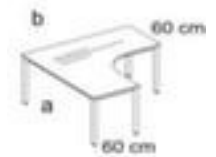

## Nowy Styl Höhenverstellbarer Freiform- Schreibtisch E10

Höhe x Breite x Tiefe 720 - 840 x 1 600 x 1 600 mm, Vertiefung rechts, 4-Fußgestell aus Stahl mit schlag- und kratzfester Pulverbeschichtung in alusilber, Rundrohr

## Nowy Styl Freiform-Schreibtisch E10

Höhenverstellbarer Freiform-Schreibtisch

- Höhe x Breite x Tiefe 720 - 840 x 1 600 x 1 600 mm
- Plattenstärke 25 mm
- Vertiefung rechts
- Kante mit stoßfestem ABS-Umleimer
- 4-Fußgestell aus Stahl mit schlag- und kratzfester Pulverbeschichtung in alusilber
- Rundrohr
- 5 Jahre Garantie

### Technische Details

|              |              |                   |                                   |
|--------------|--------------|-------------------|-----------------------------------|
| Möbeltyp     | Tisch        | Material Platte   | Holz                              |
| Tischtyp     | Schreibtisch | Oberfläche Platte | melaminharzbeschichtet            |
| Tischelement | Grundelement | Farbe Platte      | aus verschiedenen Dekoren wählbar |
| Höhe         | 720-840 mm   | Plattenkante      | ABS-Umleimer                      |

|               |              |                    |                   |
|---------------|--------------|--------------------|-------------------|
| Breite        | 1600 mm      | Material Gestell   | Stahl             |
| Tiefe         | 1600 mm      | Oberfläche Gestell | pulverbeschichtet |
| Stärke Platte | 25 mm        | Farbe Gestell      | aluminium         |
| Plattenform   | Freiform     | höhenverstellbar   | ja                |
| Gestellform   | 4-Fußgestell | Memoryfunktion     | nein              |
| Rohrform      | Rundrohr     | Farbe Ausführung   | aluminium         |
| Vertiefung    | rechts       | Garantie           | 5 Jahre           |
| Anbautiefe    | 600 mm       | Gewicht            | 42,5 kg           |