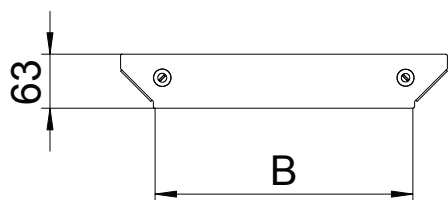

Technisch specificatieblad

Deksel voor aanbouw-T-stuk Magic

Art.-Nr. 7138722

Deksel voor aanbouw T-stuk met voorgemonteerde draaigrendels.

A2 Roestvast staal 1.4301
2B Blank, nabehandeld

Opmerking extra producttekst | Het deksel kan voor hulpstukken met alle zijhoogtes worden gebruikt.

Stamgegevens

Bestelnr.	7138722
Type	DFAAM 150 A2
Omschrijving 1	Deksel aanbouw T-stuk
Omschrijving 2	voor RAAM 150
Dimensie	B=150mm
Materiaal	Materiaal: roestvrij staal 1.4301
Materiaal-afk.	A2
Oppervlak	Blank, nabehandeld
Oppervlak afk.	2B
Kleinste verkoopseenheid	1,00 Stuk
Gewicht	13,50 kg/100 st.

Technische gegevens

Breedte	150,00 mm
Afmeting B	150,00 mm
Type bevestiging	Draaigrendel
Plaatdikte	1,25 mm
Geschikt voor kabelgoot	<input checked="" type="checkbox"/>
Geschikt voor kabel ladder	<input checked="" type="checkbox"/>
RVS, gebeitst	<input type="checkbox"/>
Verspanuitvoering	<input type="checkbox"/>