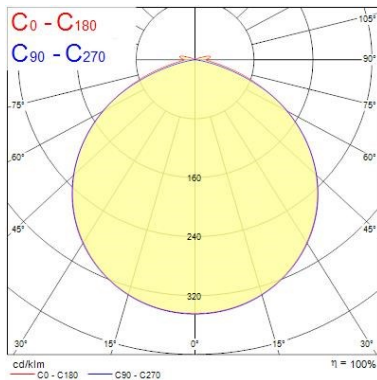

Flex Pro Medium Output

Flex Pro IP65 4800lm 940
0068181

Packaging outer depth (cm) 24.0

Safety data

Optimal operating condition (°C) -20-40

PHOTOMETRY

0.5	1.49	E _v (°)	1303
		E _c (CO)	112
1.0	2.99	E _v (°)	238
		E _c (CO)	28
1.5	4.48	E _v (°)	145
		E _c (CO)	12
2.0	5.98	E _v (°)	81
		E _c (CO)	7
2.5	7.47	E _v (°)	52
		E _c (CO)	4
3.0	8.96	E _v (°)	38
		E _c (CO)	3

Distance [m] Cone diameter [m] Illuminance [lx]
 CO - C180 (Half beam angle: 112.4°)

TECHNICAL DRAWINGS

SYLVANIA

Flex Pro Medium Output
Flex Pro IP65 4800lm 940
0068181

48
kWh/1000h

2019/2015

Flex Pro Medium Output
Flex Pro IP65 4800lm 940
0068181