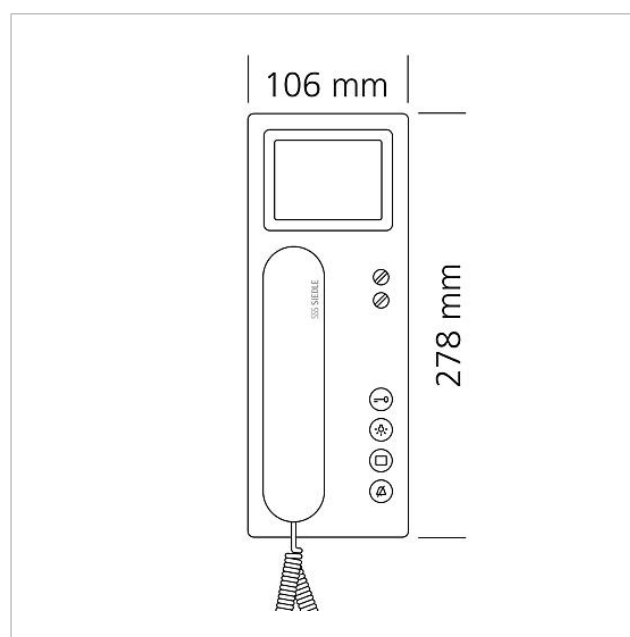

Bus-telefoon standaard
met kleurenmonitor
BTSV 850-03 E/W

200044623

Pagina 3