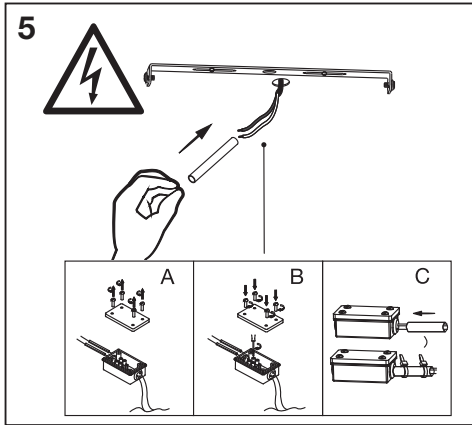

ORBIS® DISC 300MM

	EAN	W	lm Light Source	lm Output	K	IP	° (°C)	V~	mA	Hz	DF	▽ (°)	
ORBIS DISC 30CM 18W CLICKCCT IP44BK	4099854096112	18	2200	1150	3000/ 4000	44	-20...+40	220- 240	80	50/60	≥0.7	110	30000
ORBIS DISC 30CM 18W CLICKCCT IP44CH	4099854096136	18	2200	1250	3000/ 4000	44	-20...+40	220- 240	80	50/60	≥0.7	110	30000