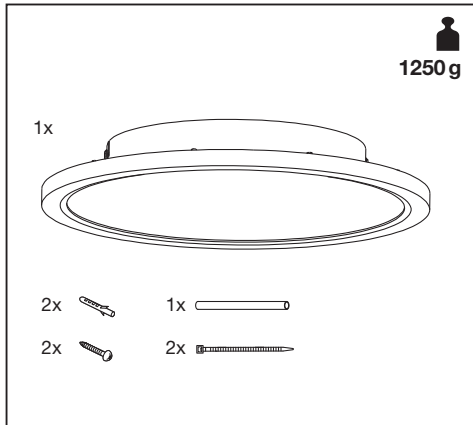

ORBIS® DISC 300MM

	EAN	W	lm Light Source	lm Output	K	IP	° (°C)	V~	mA	Hz	DF	▽ (°)	
ORBIS DISC 30CM 18W CLICKCCT IP44BK	4099854096112	18	2200	1150	3000/ 4000	44	-20...+40	220- 240	80	50/60	≥0.7	110	30000
ORBIS DISC 30CM 18W CLICKCCT IP44CH	4099854096136	18	2200	1250	3000/ 4000	44	-20...+40	220- 240	80	50/60	≥0.7	110	30000

	EAN	This product contains a light source of energy efficiency class	Contained Light Source
ORBIS DISC 30CM 18W CLICKCCT IP44BK	4099854096112	E	Contains 1 light source 
ORBIS DISC 30CM 18W CLICKCCT IP44CH	4099854096136	E	Contains 1 light source 