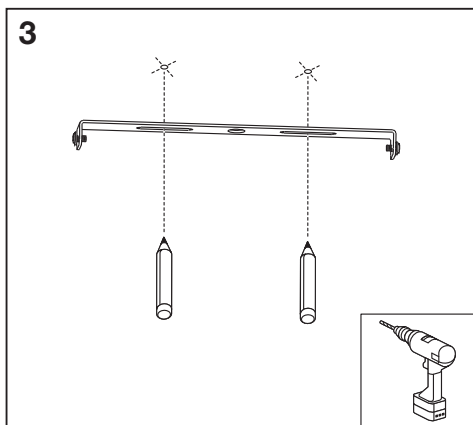

ORBIS® DISC 300MM

	EAN	W	lm Light Source	lm Output	K	IP	° (°C)	V~	mA	Hz	DF	▽ (°)	
ORBIS DISC 30CM 18W CLICKCCT IP44BK	4099854096112	18	2200	1150	3000/ 4000	44	-20...+40	220- 240	80	50/60	≥0.7	110	30000
ORBIS DISC 30CM 18W CLICKCCT IP44CH	4099854096136	18	2200	1250	3000/ 4000	44	-20...+40	220- 240	80	50/60	≥0.7	110	30000

	EAN	This product contains a light source of energy efficiency class	Contained Light Source
ORBIS DISC 30CM 18W CLICKCCT IP44BK	4099854096112	E	Contains 1 light source 
ORBIS DISC 30CM 18W CLICKCCT IP44CH	4099854096136	E	Contains 1 light source 