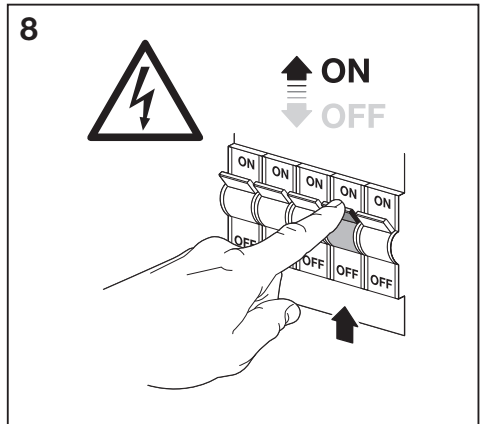

ORBIS® DISC 300MM

	EAN	W	lm Light Source	lm Output	K	IP	° (°C)	V~	mA	Hz	DF	▽ (°)	
ORBIS DISC 30CM 18W CLICKCCT IP44BK	4099854096112	18	2200	1150	3000/ 4000	44	-20...+40	220- 240	80	50/60	≥0.7	110	30000
ORBIS DISC 30CM 18W CLICKCCT IP44CH	4099854096136	18	2200	1250	3000/ 4000	44	-20...+40	220- 240	80	50/60	≥0.7	110	30000