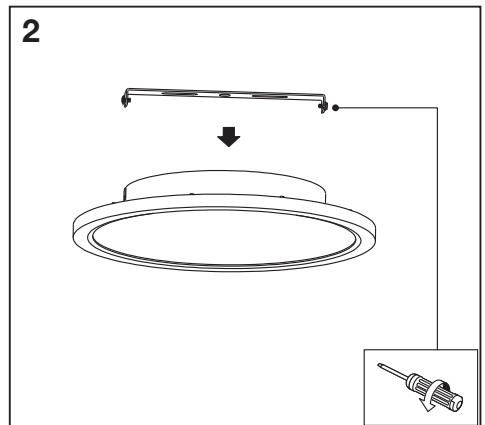

ORBIS® DISC 300MM

	EAN	W	lm Light Source	lm Output	K	IP	° (°C)	V~	mA	Hz	DF	▽ (°)	
ORBIS DISC 30CM 18W CLICKCCT IP44BK	4099854096112	18	2200	1150	3000/ 4000	44	-20...+40	220- 240	80	50/60	≥0.7	110	30000
ORBIS DISC 30CM 18W CLICKCCT IP44CH	4099854096136	18	2200	1250	3000/ 4000	44	-20...+40	220- 240	80	50/60	≥0.7	110	30000

	EAN	This product contains a light source of energy efficiency class	Contained Light Source
ORBIS DISC 30CM 18W CLICKCCT IP44BK	4099854096112	E	Contains 1 light source 
ORBIS DISC 30CM 18W CLICKCCT IP44CH	4099854096136	E	Contains 1 light source 