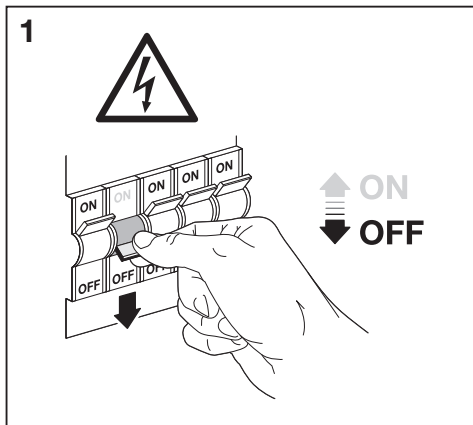

ORBIS® DISC 300MM

	EAN	W	lm Light Source	lm Output	K	IP	° (°C)	V~	mA	Hz	DF	▽ (°)	
ORBIS DISC 30CM 18W CLICKCCT IP44BK	4099854096112	18	2200	1150	3000/ 4000	44	-20...+40	220- 240	80	50/60	≥0.7	110	30000
ORBIS DISC 30CM 18W CLICKCCT IP44CH	4099854096136	18	2200	1250	3000/ 4000	44	-20...+40	220- 240	80	50/60	≥0.7	110	30000