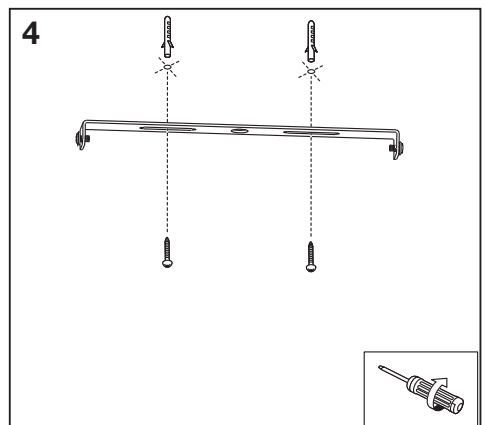

ORBIS® DISC 300MM

	EAN	W	lm Light Source	lm Output	K	IP	° (°C)	V~	mA	Hz	DF	▽ (°)	
ORBIS DISC 30CM 18W CLICKCCT IP44BK	4099854096112	18	2200	1150	3000/ 4000	44	-20...+40	220- 240	80	50/60	≥0.7	110	30000
ORBIS DISC 30CM 18W CLICKCCT IP44CH	4099854096136	18	2200	1250	3000/ 4000	44	-20...+40	220- 240	80	50/60	≥0.7	110	30000

	EAN	This product contains a light source of energy efficiency class	Contained Light Source
ORBIS DISC 30CM 18W CLICKCCT IP44BK	4099854096112	E	Contains 1 light source 
ORBIS DISC 30CM 18W CLICKCCT IP44CH	4099854096136	E	Contains 1 light source 