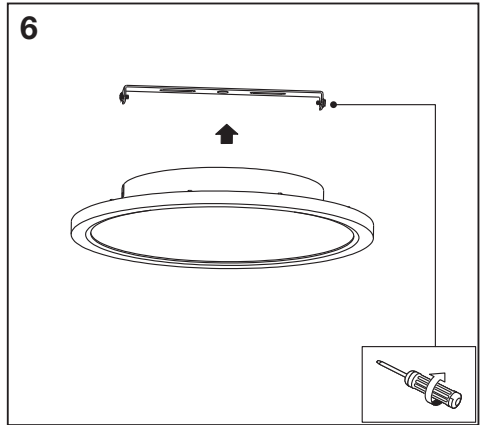

ORBIS® DISC 300MM

	EAN	W	lm Light Source	lm Output	K	IP	° (°C)	V~	mA	Hz	DF	▽ (°)	
ORBIS DISC 30CM 18W CLICKCCT IP44BK	4099854096112	18	2200	1150	3000/ 4000	44	-20...+40	220- 240	80	50/60	≥0.7	110	30000
ORBIS DISC 30CM 18W CLICKCCT IP44CH	4099854096136	18	2200	1250	3000/ 4000	44	-20...+40	220- 240	80	50/60	≥0.7	110	30000

	EAN	This product contains a light source of energy efficiency class	Contained Light Source
ORBIS DISC 30CM 18W CLICKCCT IP44BK	4099854096112	E	Contains 1 light source 
ORBIS DISC 30CM 18W CLICKCCT IP44CH	4099854096136	E	Contains 1 light source 