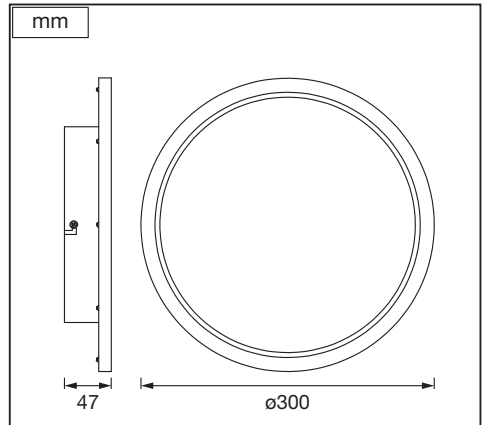

ORBIS® DISC 300MM

	EAN	W	lm Light Source	lm Output	K	IP	° (°C)	V~	mA	Hz	DF	▽ (°)	
ORBIS DISC 30CM 18W CLICKCCT IP44BK	4099854096112	18	2200	1150	3000/ 4000	44	-20...+40	220- 240	80	50/60	≥0.7	110	30000
ORBIS DISC 30CM 18W CLICKCCT IP44CH	4099854096136	18	2200	1250	3000/ 4000	44	-20...+40	220- 240	80	50/60	≥0.7	110	30000

	EAN	This product contains a light source of energy efficiency class	Contained Light Source
ORBIS DISC 30CM 18W CLICKCCT IP44BK	4099854096112	E	Contains 1 light source 
ORBIS DISC 30CM 18W CLICKCCT IP44CH	4099854096136	E	Contains 1 light source 