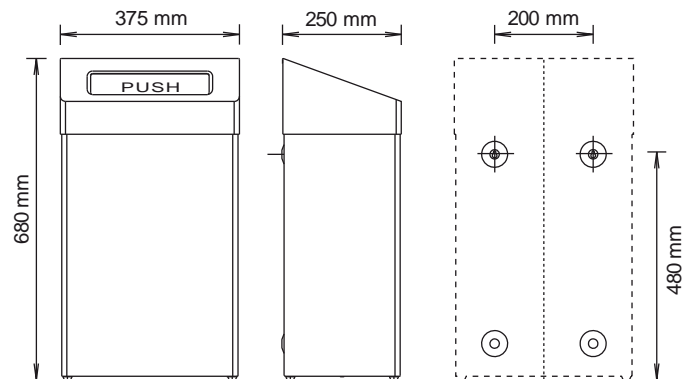

Ein Unternehmen der
Wolf-Gruppe

AIR-WOLF

AUSSCHREIBUNGSTEXT

Abfallbehälter mit 50 Liter Volumen, mit Deckel und selbstschließender Einwurfsklappe, mit innenliegender Vorrichtung für verdeckte Befestigung des Abfallbeutels, Edelstahl mattschwarz beschichtet, abgeschrägte Oberseite gegen das Ablegen von Abfall, inklusive Befestigungsmaterial, für Aufputzmontage oder freistehend

ABMESSUNGEN

H x B x T 680 x 375 x 250 mm
Gewicht 8,3 kg

EINSATZGEBIETE

Universell einsetzbar, auch in öffentlichen, stark frequentierten und vandalismusgefährdeten Bereichen: Flughäfen, Stadien, Veranstaltungshallen, Gastronomie, Schulen, Universitäten, Diskotheken, Kommunalbauten, Krankenhäuser, Ladengeschäfte, Kanzleien, Büros, Theater, Kinos, Hotels, Wellness etc.

Art. 29-441

Art. 29-041

OPTIONAL - PASSENDE ABFALLBEUTEL

Abfallbeutel aus HDPE, Art. 22-414
blickdicht weiß, mit Seitenfaltung, aus 100% Neumaterial (Polyethylen),
L x B: 835 x 635 mm, Umfang: 1.270 mm, 9 Rollen à 40 Beutel
im Karton, insgesamt 360 Beutel

Abfallbeutel aus LDPE, Art. 22-440
Blickdicht weiß, mit Sternfaltung, aus 100% Neumaterial (Polyethylen),
L x B: 845 x 615 mm, Umfang: 1.230 mm, 9 Rollen à 40 Beutel
im Karton, insgesamt 360 Beutel