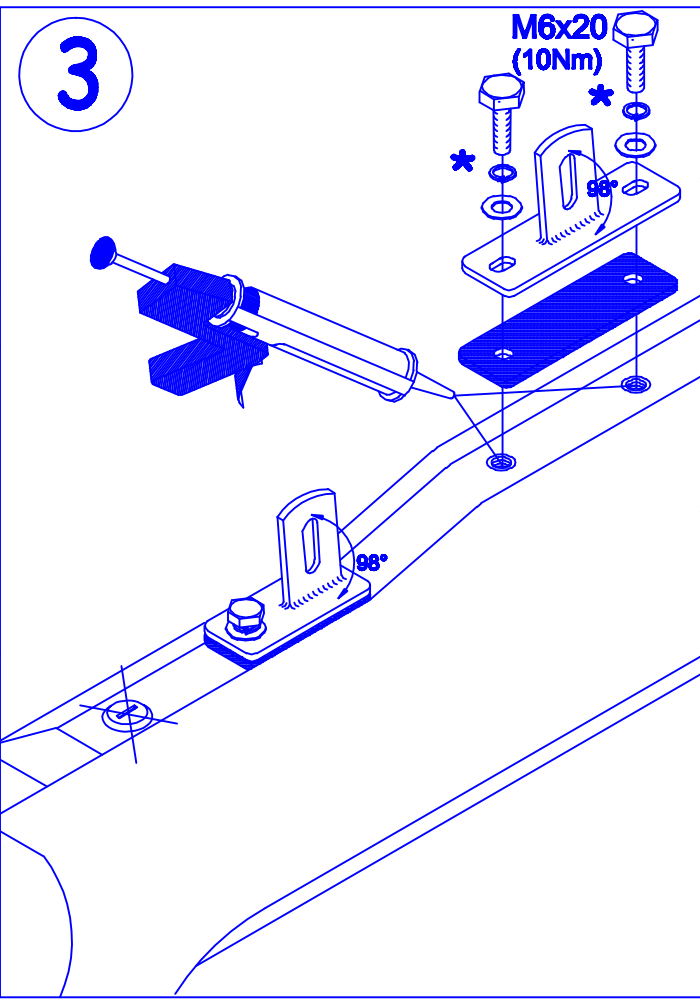

Mercedes Vito

250x143 cm. L1 H1

4x	8x	6x
4x	8x	*
4x	16x	14x
6x	*	*
1x	1x	

-Bij onduidelijkheden raadpleeg uw leverancier!
 -Might this not be clear, please contact your supplier!
 -Bei eventuellen Unklarheiten, bitten wir Sie mit Ihren Lieferanten Kontakt aufzunehmen!
 -Pour plus de renseignements consultez votre fournisseur!

www.kingping.nl
info@kingping.nl

MONTAGEFILM KING-ALU IMPERIAAL