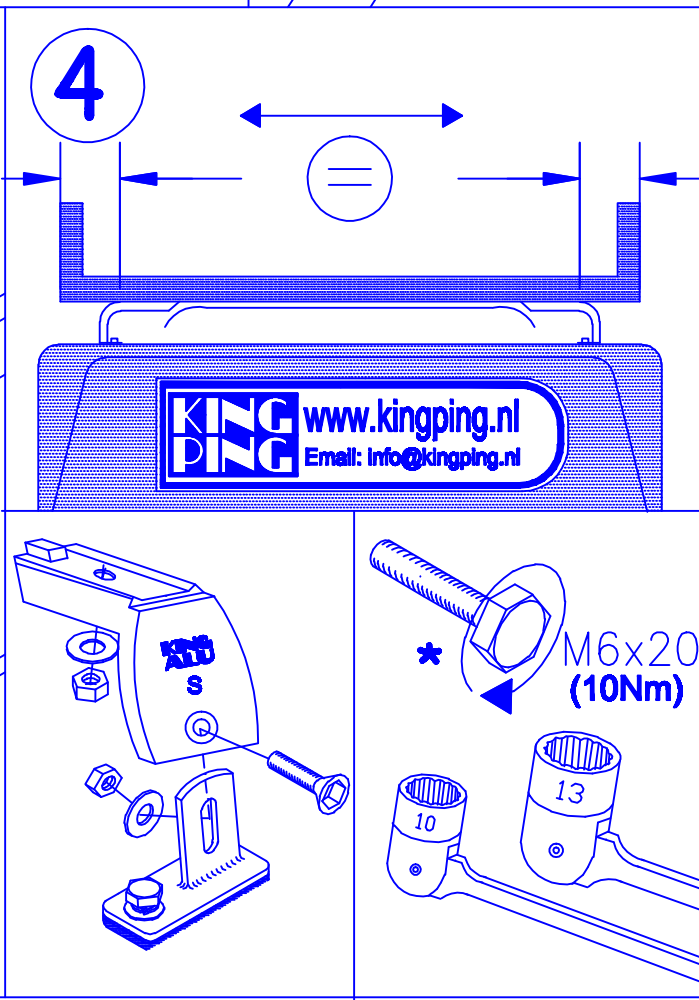

Mercedes Vito

250x143 cm. L1 H1

4x	8x	6x
4x	8x	*
4x	16x	14x
6x	*	*
1x	1x	

-Bij onduidelijkheden raadpleeg uw leverancier!
 -Might this not be clear, please contact your supplier!
 -Bei eventuellen Unklarheiten, bitten wir Sie mit Ihren Lieferanten Kontakt aufzunehmen!
 -Pour plus de renseignements consultez votre fournisseur!

www.kingping.nl
info@kingping.nl

MONTAGEFILM KING-ALU IMPERIAAL