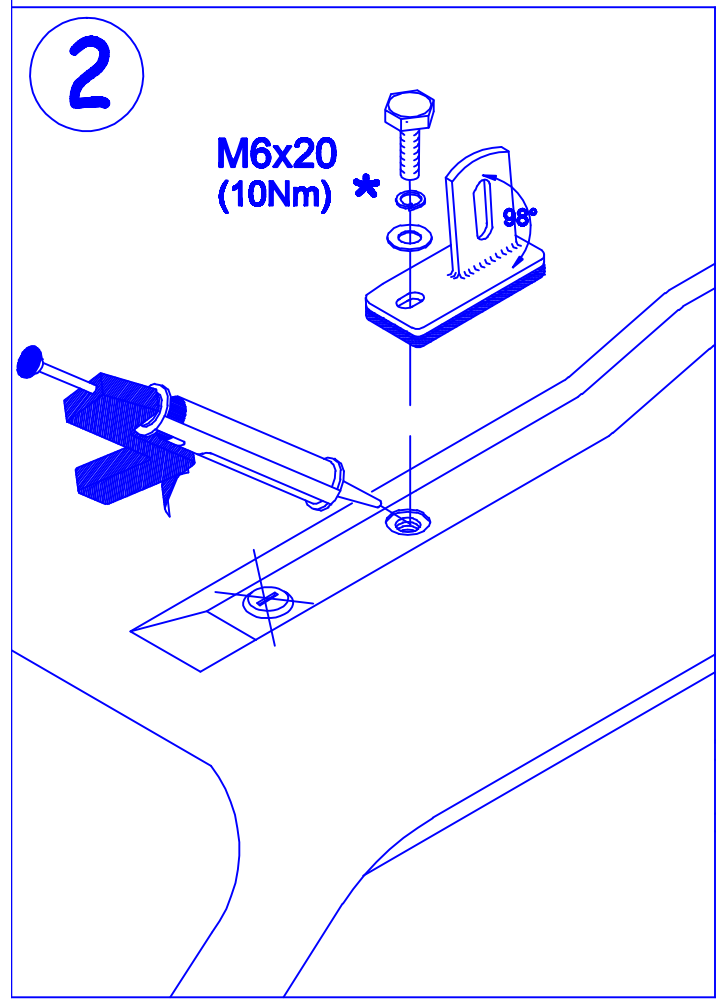

Mercedes Vito

250x143 cm. L1 H1

4x	8x	6x
4x	8x	*
4x	16x	14x
6x	*	*
1x	1x	

-Bij onduidelijkheden raadpleeg uw leverancier!
 -Might this not be clear, please contact your supplier!
 -Bei eventuellen Unklarheiten, bitten wir Sie mit Ihren Lieferanten Kontakt aufzunehmen!
 -Pour plus de renseignements consultez votre fournisseur!

www.kingping.nl
info@kingping.nl

MONTAGEFILM KING-ALU IMPERIAAL