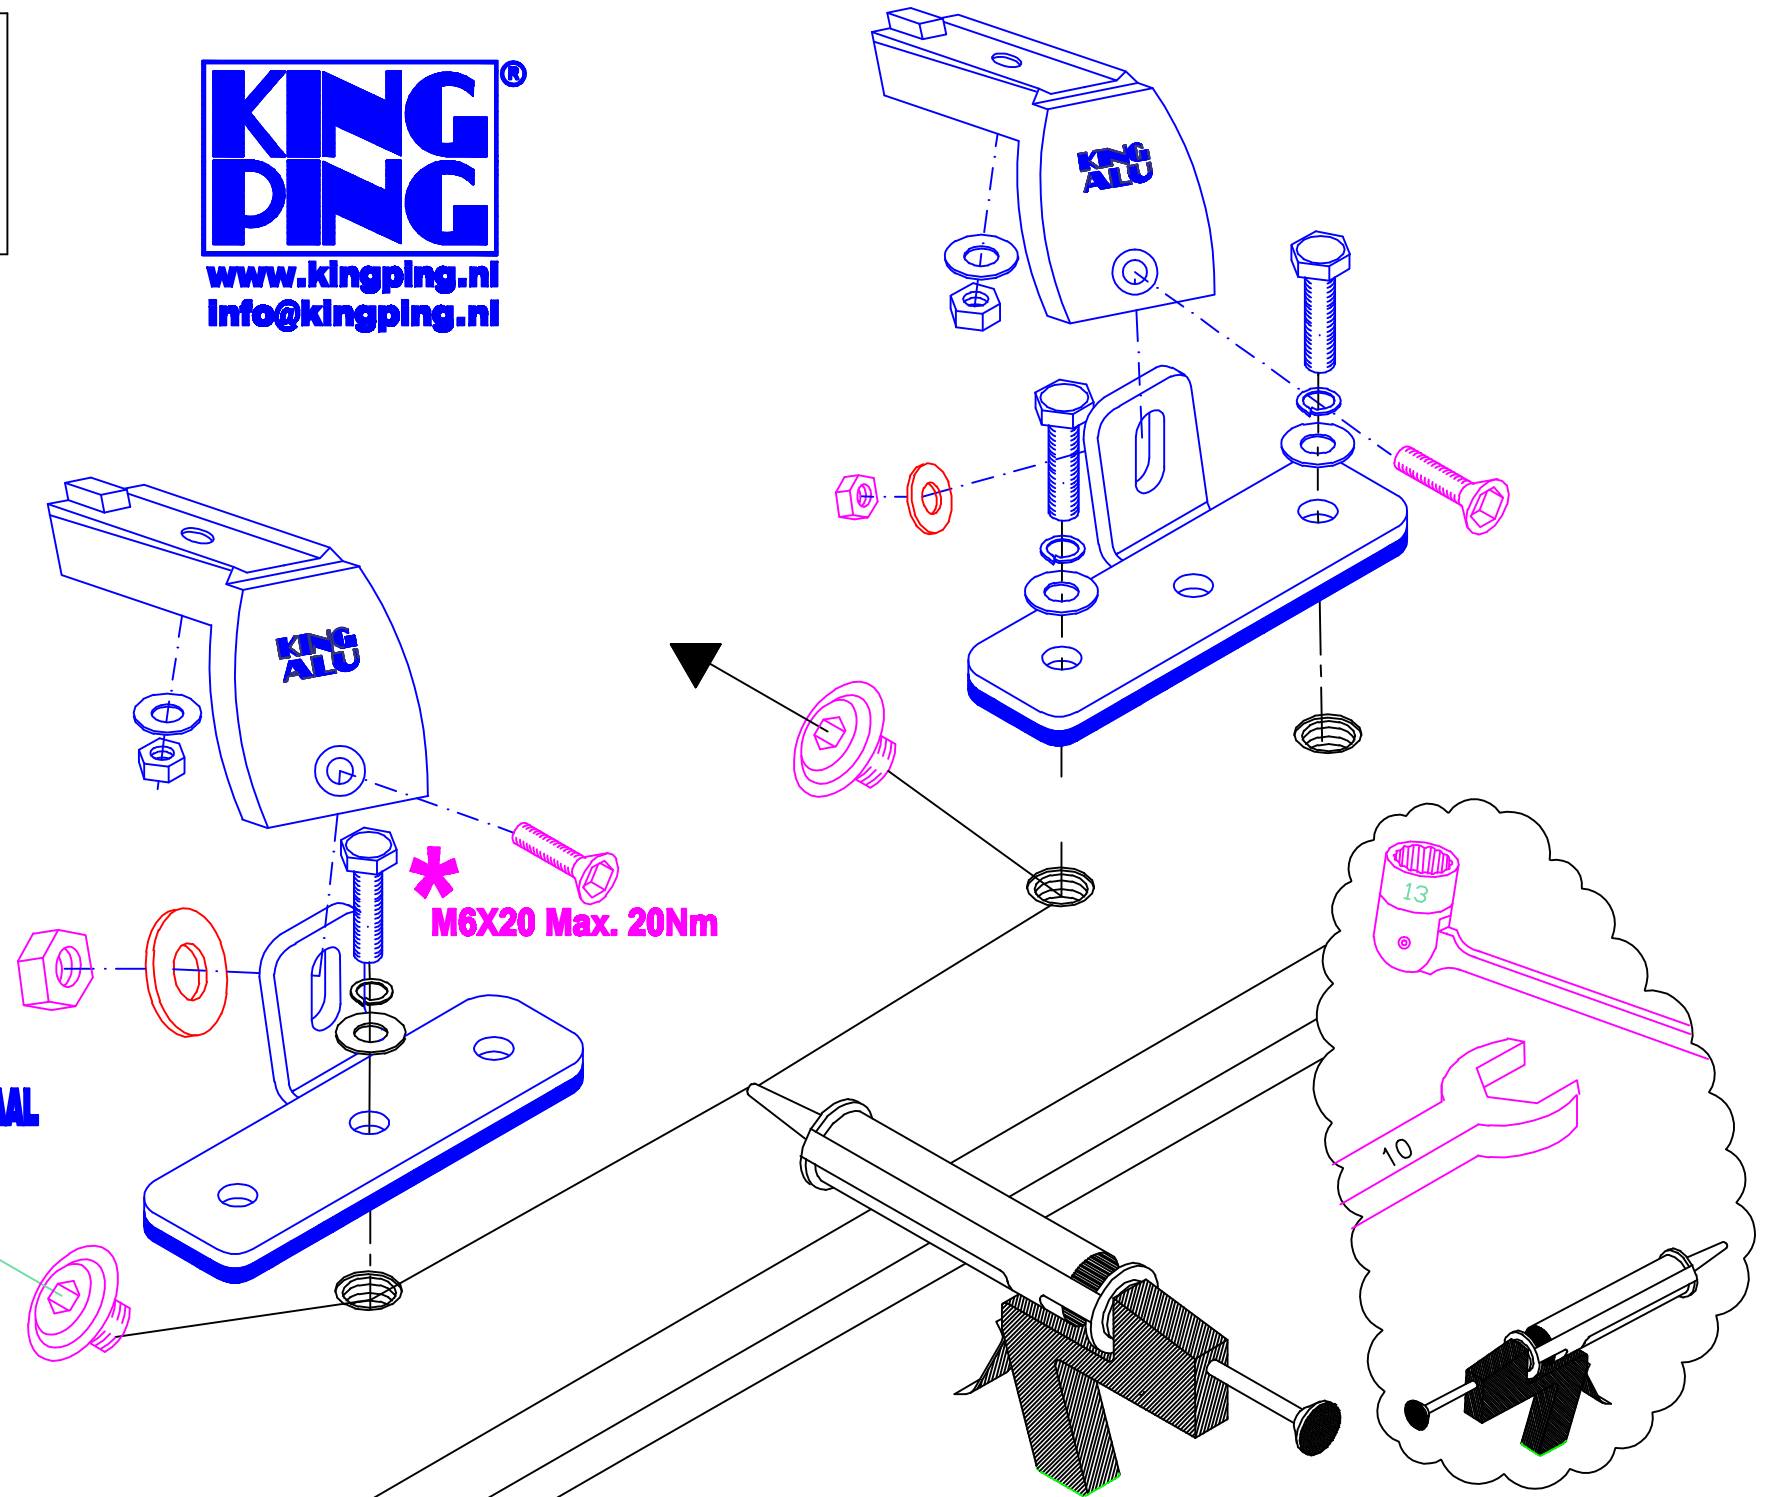

Opel Vivaro L1 H1  
 Renault Trafic L1 H1  
 280x173 cm

2014

 <b>8x</b>	 <b>8x</b>
 <b>8x</b> Max. 20Nm	 <b>14x</b> Max. 20Nm
 <b>16x</b>	 <b>14x</b>
 <b>16x</b>	 <b>14x</b>

MONTAGEFILM KING-ALU IMPERIAAL