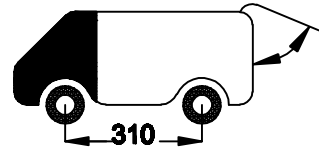

Opel Vivaro L1 H1  
 Renault Trafic L1 H1  
 280x173 cm

2014

 <b>8x</b>	 <b>8x</b>
 <b>8x</b> Max. 20Nm	 <b>14x</b> Max. 20Nm
 <b>16x</b>	 <b>14x</b>
 <b>16x</b>	 <b>14x</b>

MONTAGEFILM KING-ALU IMPERIAAL