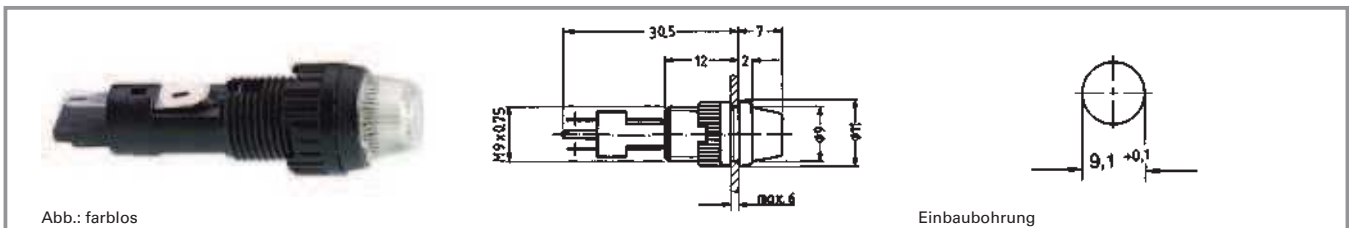

Signalleuchten mit Lampenfassung - T 4,6, 9,1 mm, Blende rund

Grenzwert Spannung max.	Lampenfassung	Leuchtmittel	Blendenfarbe	Bestell-Nr. komplett	Bestell-Nr. Einzelteile	
					Gehäuse	Blende
35 V	T 4,6	Glühlampe	transparent farblos	1.02.157.011/1002	1.02.157.021/0000	5.49.255.002/1002
35 V	T 4,6	Glühlampe	transparent rot	1.02.157.011/1301	1.02.157.021/0000	5.49.255.002/1301
35 V	T 4,6	Glühlampe	transparent gelb	1.02.157.011/1402	1.02.157.021/0000	5.49.255.002/1402
35 V	T 4,6	Glühlampe	transparent grün	1.02.157.011/1502	1.02.157.021/0000	5.49.255.002/1502

Technische Daten siehe Seite 3 - 46

Leuchtmittel bitte separat bestellen.

mit Fassung