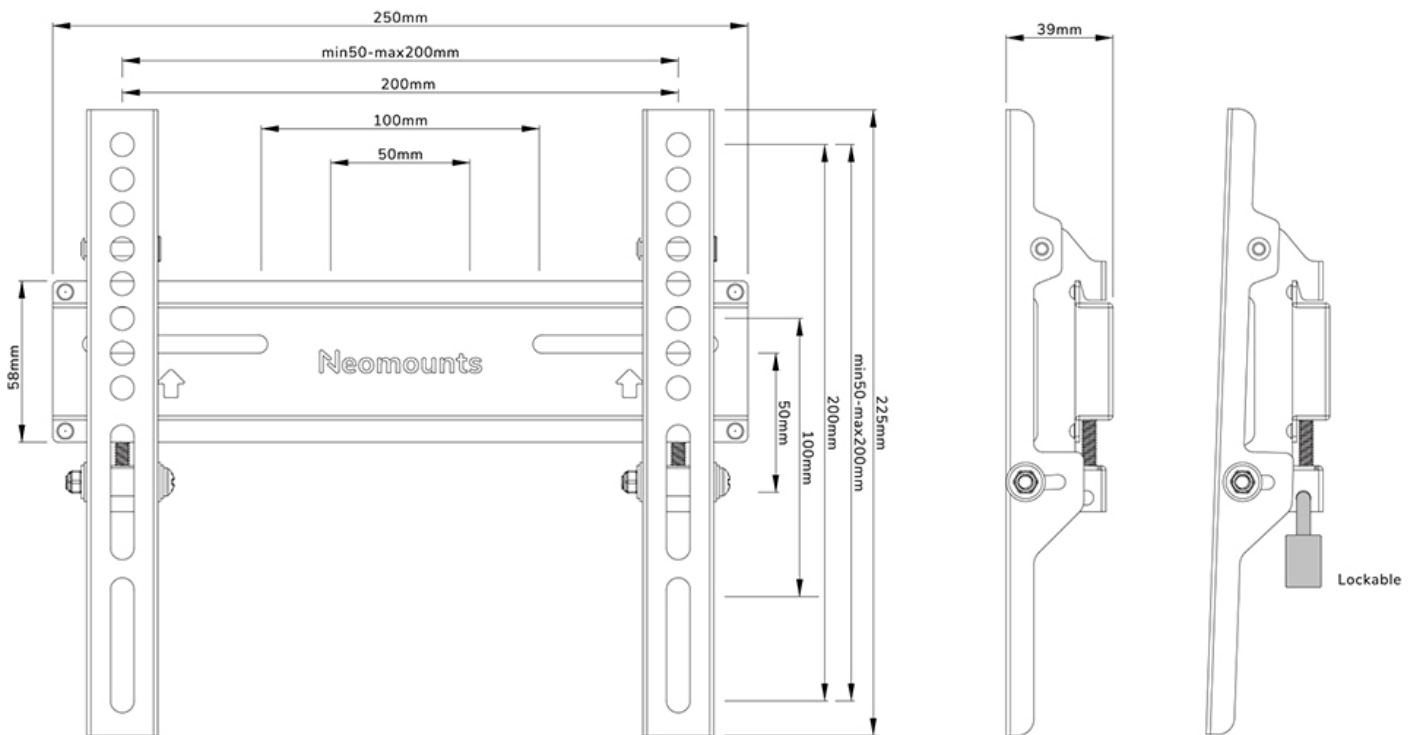

FUNKTIONALITÄT

Typ	Fixiert
Abschließbar	Abschließbar - Vorhängeschloss nicht enthalten
Höhe	22,5 cm
Breite	25 cm
Tiefe	3,9 cm
Anpassungstyp	Keine

INFORMATIONEN

Farbe	Schwarz
Hauptmaterial	Stahl
Garantie	5 Jahre
EAN code	8717371449612

Neomounts

Neomounts

Neomounts WL30-350BL124 feste Wandhalterung für 24-55" Bildschirme - Schwarz

Die Neomounts WL30-350BL12 ist eine feste Wandhalterung für Flachbildschirme bis zu 55" mit einer maximalen Gewichtskapazität von 30 kg.

Die WL30-350BL12 hat eine Tiefe von 3,9 cm und ist für Bildschirme geeignet, die dem VESA-Lochbild 50x50 bis 200x200 mm entsprechen. Die vertikalen Elemente der Halterung können mit einem Vorhängeschloss (nicht im Lieferumfang enthalten) gesichert werden.

In der Verpackung ist eine praktische Schraubentasche enthalten, die eine schnelle und einfache Montage ermöglicht.

WL30-350BL12

NEOMOUNTS TV-WANDHALTERUNG

Neomounts