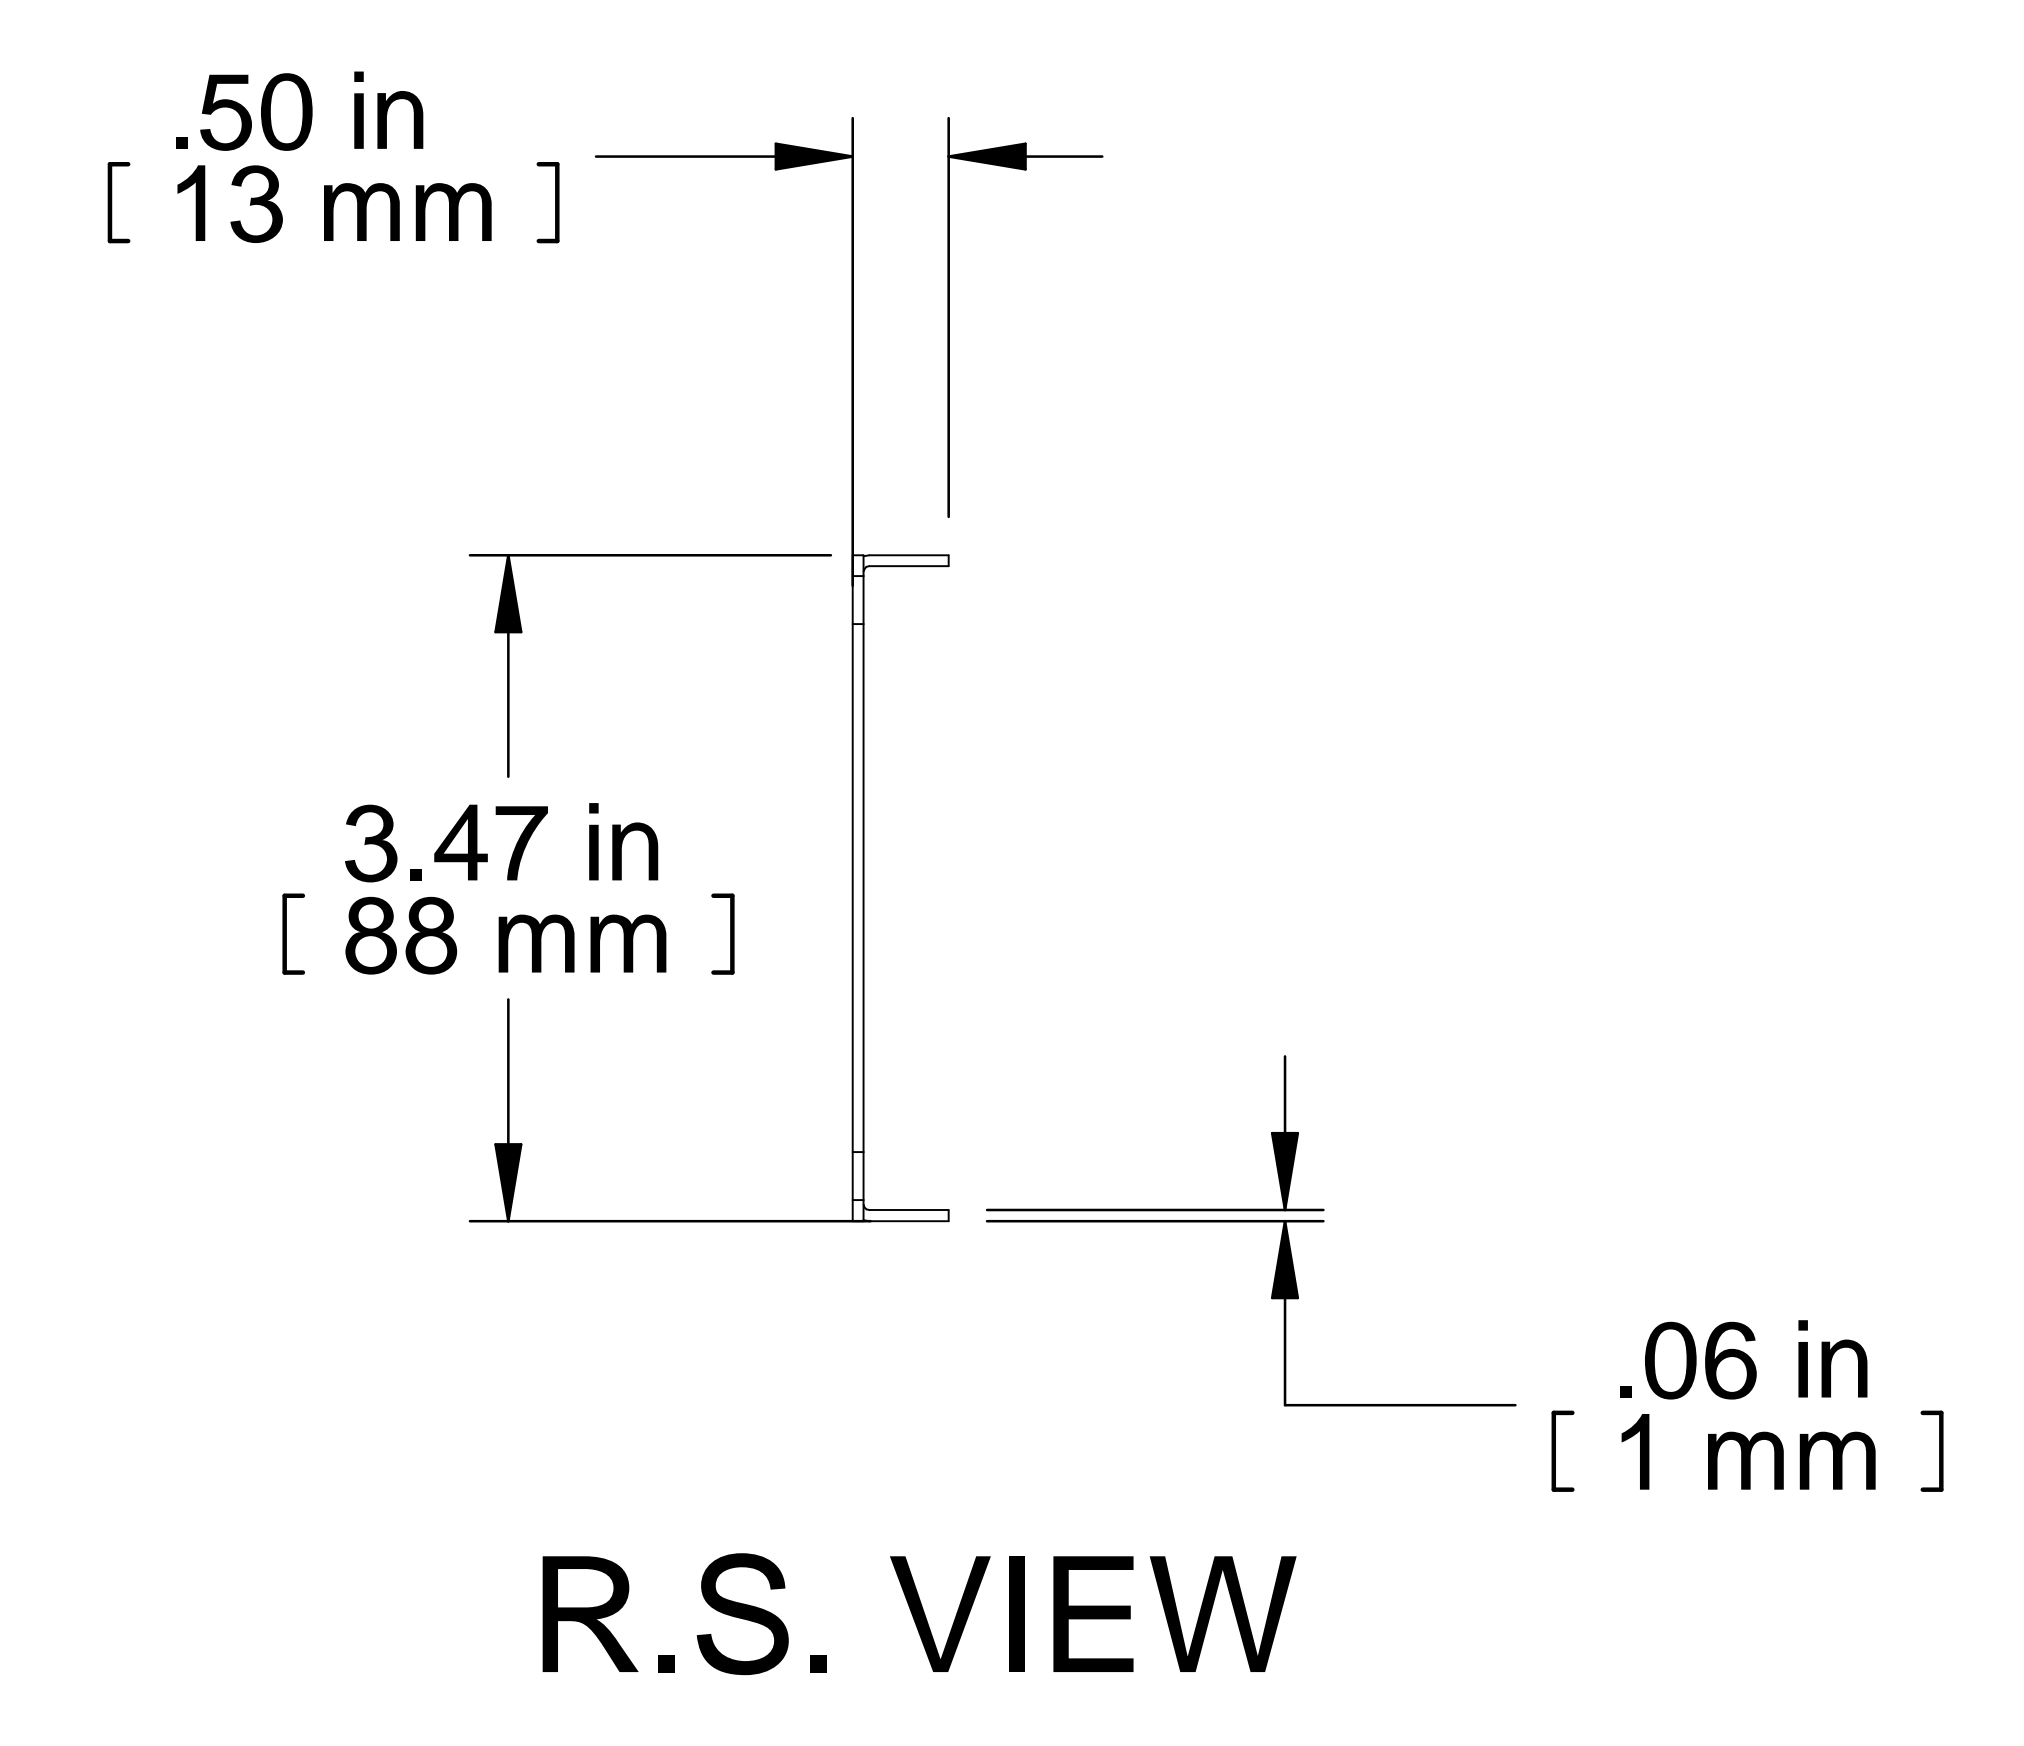

ISOMETRIC

FRONT VIEW

R.S. VIEW

| PART NUMBERS | |
|--------------|-----------------------------------|
| PPFS19003BK2 | PAINTED BLACK (SEMI-GLOSS) |
| PPFS19003LG2 | PAINTED RAL7035 GRAY (SEMI-GLOSS) |

NOTES

Made of 16 GA. Steel

Mounting Hardware Not Included

See Hammond Website for More Information

Français

Pour tous les détails sur nos produits, svp veuillez consulter notre site www.hammondmfg.com

Data subject to change without notice. Isometric drawing not to scale. Les données sont sujettes à changement sans préavis.