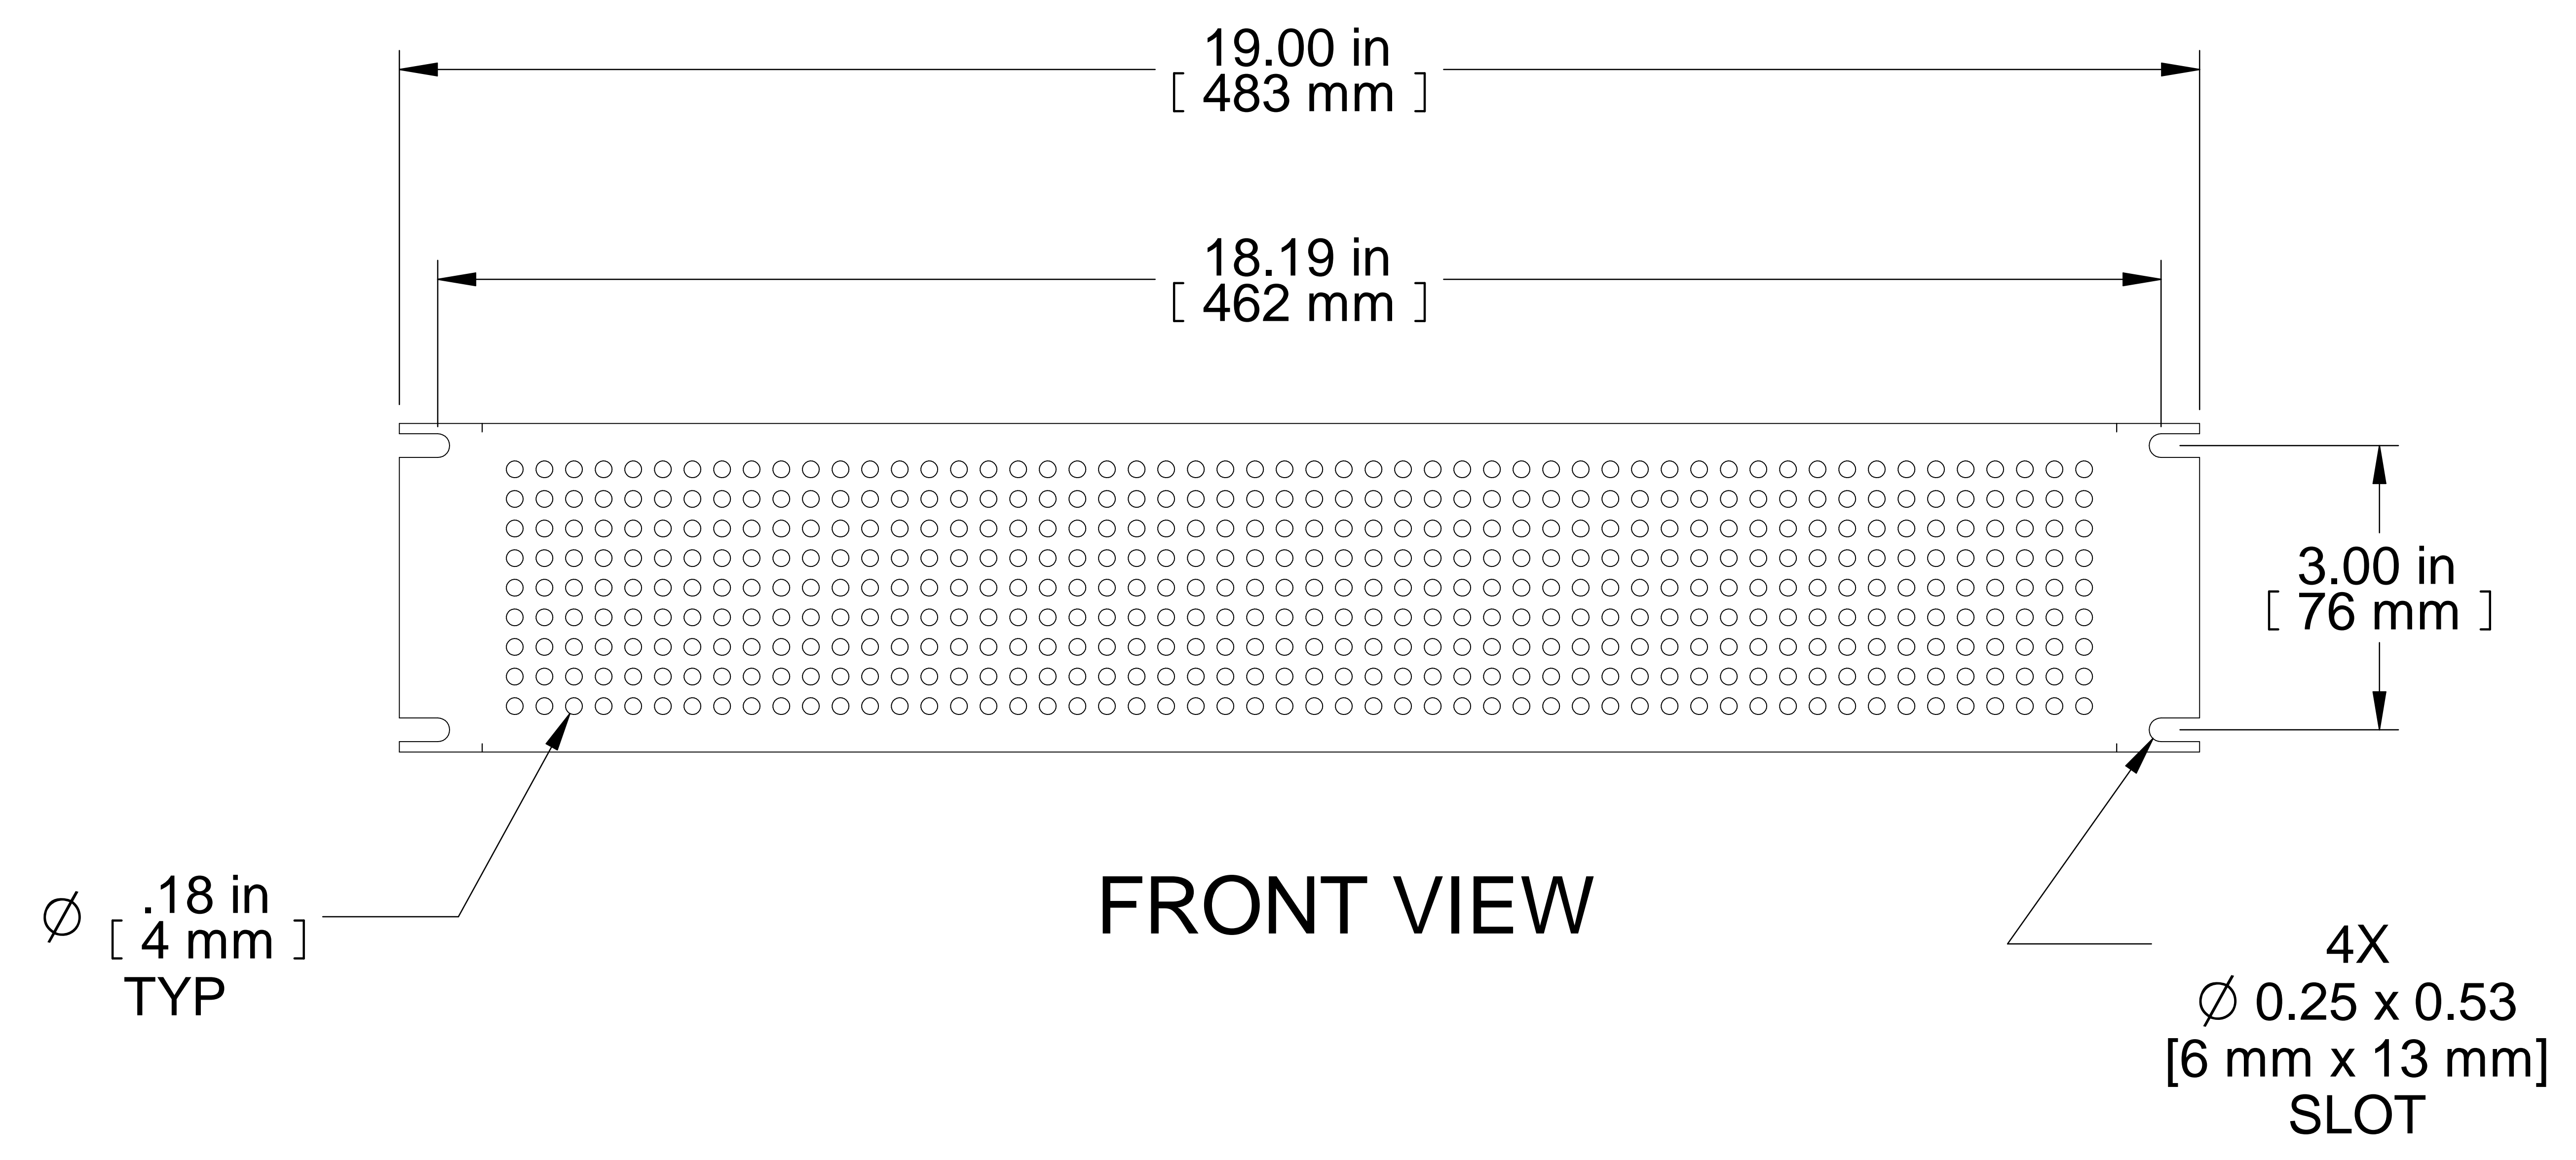

ISOMETRIC

FRONT VIEW

R.S. VIEW

| PART NUMBERS | |
|--------------|-----------------------------------|
| PPFS19003BK2 | PAINTED BLACK (SEMI-GLOSS) |
| PPFS19003LG2 | PAINTED RAL7035 GRAY (SEMI-GLOSS) |

NOTES

Made of 16 GA. Steel

Mounting Hardware Not Included

See Hammond Website for More Information

Français

Pour tous les détails sur nos produits, svp veuillez consulter notre site www.hammondmfg.com

Data subject to change without notice. Isometric drawing not to scale. Les données sont sujettes à changement sans préavis.