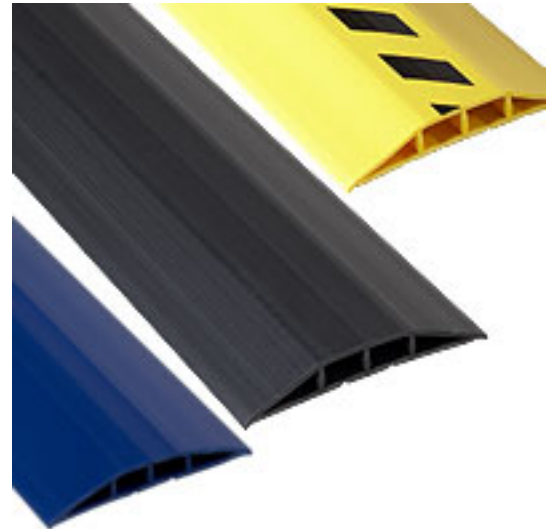

Artikelnummer: 184996

Kurzbeschreibung: Kabelbrücke gelb/schw., 1,5 m x 75 mm

Langbeschreibung: Kabelbrücken: Ungesichert im Raum verlegte Kabel sind Stolperfallen und führen schnell zu Unfällen, bei denen Menschen verletzt, angeschlossene Geräte zerstört werden und Daten verloren gehen können. Damit ist jetzt Schluss! Mit den leicht zu verlegenden Kabelbrücken beugen Sie solchen Gefahrenquellen vor. Sie haben die Wahl zwischen 3 Größen und verschiedenen Farben. Beim Typ 1 (signalgelb ohne schwarze Streifen) wird das Kabel rasch und sicher von oben zugeführt (Toplader), bei den Typen 2 + 3 ist die Oberseite komplett geschlossen und die Bestückung erfolgt von unten. Alle Brücken werden mit dem im Lieferumfang enthaltenen doppelseitigen Klebeband auf dem Fußboden fixiert.