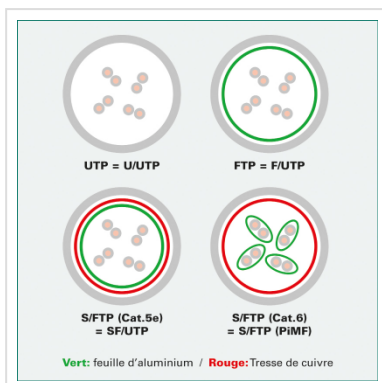

Cordon ROLINE UTP Cat.6A / 10 Gigabit, Component Level, LSOH, blanc, 1,0 m

Numéro d'article	21.15.2761
Constructeur	ROLINE
Référence constructeur	21.15.2761
EAN (pièce unique)	7611990138975

Ces cordons de brassage ou câbles de raccordement spécialement conçus pour un câblage structuré dans les bâtiments offrent une qualité Cat.6a-Component-Level, c'est-à-dire qu'ils ont répondu à la norme exigeante de la catégorie 6a.

- Cordon Twisted Pair non-blindé de grande qualité ROLINE équipé de connecteurs RJ-45 non-blindés
- Contacts dorés de grande valeur
- Résistant grâce à une protection anti-plier moulée
- Assignation des pins: 1:1 selon EIA/TIA 568, 8 fils
- Structure: 8 fils tresse
- Impédance: 100 Ohm
- **Version anti-halogène, résistant à la flamme, dégageant peu de fumée.**

Caractéristiques techniques

Constructeur	ROLINE
Groupe de produits	Câble Twisted Pair
Types de produits	Cordon UTP
Couleur	blanc
Longueur	1 m
Type de protection	UTP

Qualité de transmission	Cat6A / Class EA
-------------------------	------------------