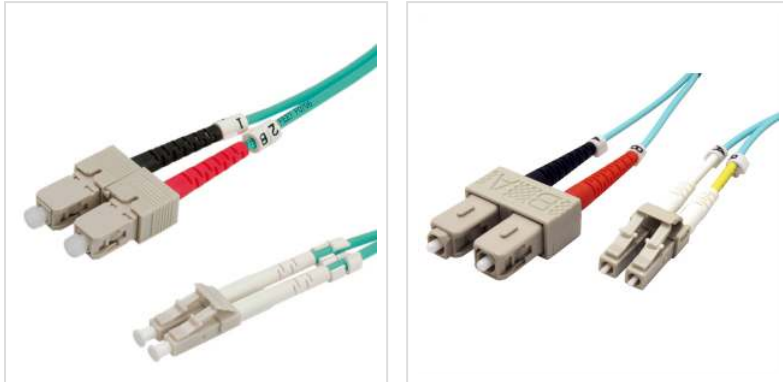

ROLINE Câble FO 50/125µm, LC/SC, OM3, turquoise, 5,0 m

Numéro d'article	21.15.8715
Constructeur	ROLINE
Référence constructeur	21.15.8715
EAN (pièce unique)	7611990188475

- Câbles Patch FO OM3 de ROLINE pour un câblage fibre optique de haute performance
- Les câbles, confectionnés avec des connecteurs de très grande qualité, garantissent des conditions d'utilisation optimales au niveau de l'atténuation du signal du connecteur
- Tous les câbles sont livrés en câbles Duplex et sont équipés de phases 50/125
- Attention: les câbles ne sont disponibles qu'en longueur standard 1m, 2m, 3m, 5m
- Couleur: turquoise

Caractéristiques techniques

Constructeur	ROLINE
Groupe de produits	Câble fibre optique
Types de produits	Câble Patch FO OM3
Couleur	turquoise
Longueur	5 m
Nombre de fibres	2
Structure des fils	fil compact
Type de câble	Câble Duplex
Câble extérieur	non
Diamètre de fibre	50/125µm OM3

Type de connecteur face 1	LC
------------------------------	----

Type de connecteur face 2	SC
------------------------------	----

Embout de soulagement en kevlar	oui
------------------------------------	-----

Ø externe du câble	2,8x6 mm
--------------------	----------

Manteau externe du câble	PVC
-----------------------------	-----

Câble LSOH	non
------------	-----