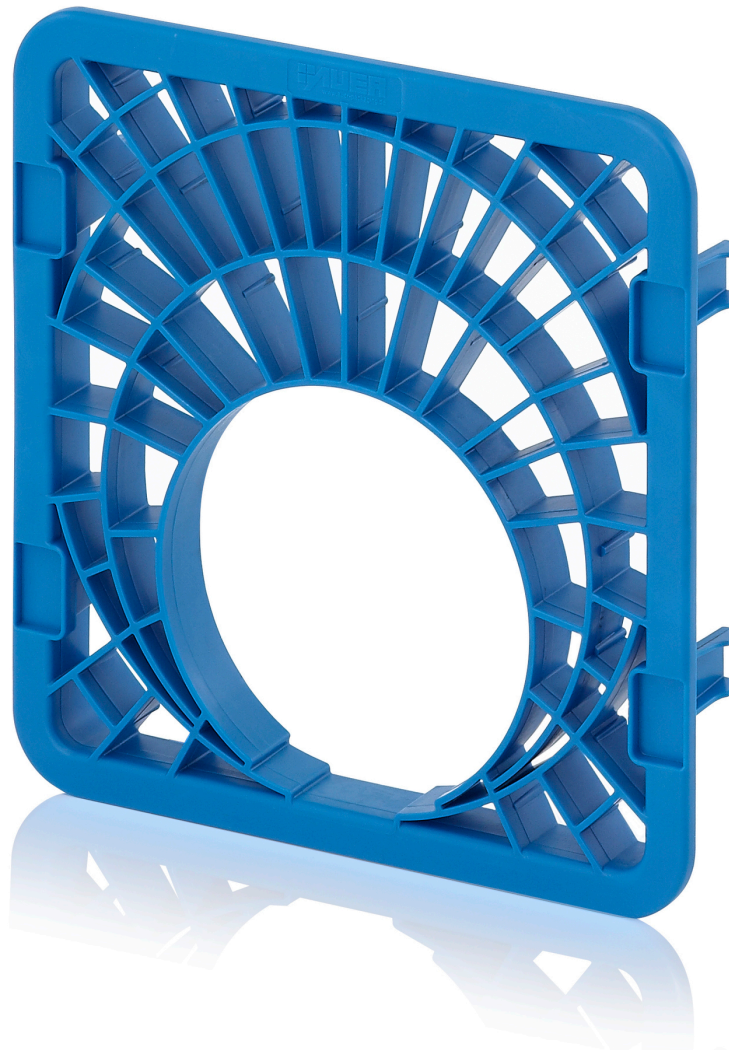

STIRNWANDGITTER UND -ADAPTER RG88-SA150

DETAILS

Außenmaße L x B	28 x 32 cm	Material	PP
Gewicht	400 g	Farbe	Himmelblau ähnlich RAL 5015 oder Silbergrau ähnlich RAL 7001 (je nach Verfügbarkeit)