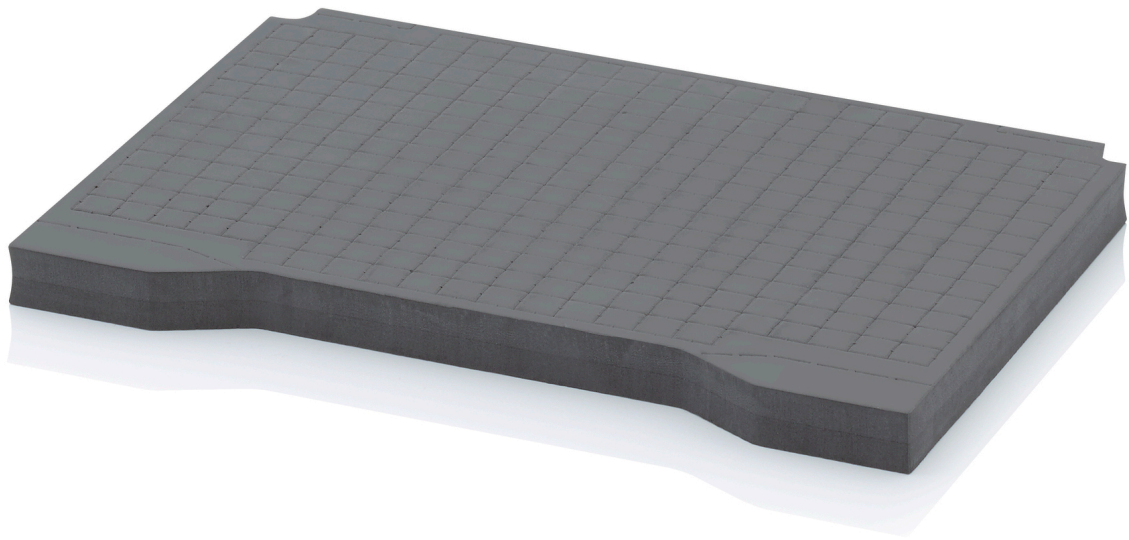

WÜRFELPOLSTER TB SEWH 4316

DETAILS

Außenmaße L x B x H	39,1 x 29 x 12,5 cm	Gewicht	425 g
Passend für	40 x 30	Zusammengesetzt aus	5x TB SEWH 43
Ausführung	Set passend für TB 4316 & TB S 4316 (5 x Einzelpolster)	Material	Hartschaum