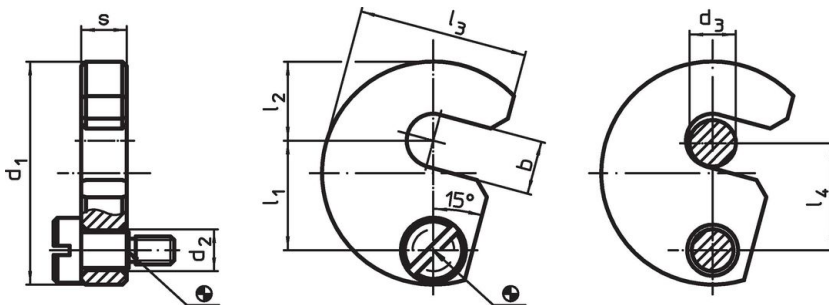

Zwenkschijven • DIN 6371 met platkopschroef DIN 923  
22280.0030

Productbeschrijving

Materiaal

Schroef met platte kop

- staal, gezwart, kwaliteit 5.8

Zwenkschijf

- temperstaal, veredeld, gezwart

Montage

De C-sluitringen kunnen aan beide zijden worden geïnstalleerd met behulp van de meegeleverde bout. U kunt met de klok mee of tegen de klok in draaien.

Tekening

Bestelinformatie

Nominale maat $d_3$ [mm]	$b$	$d_1$	$d_2$	Afmetingen [mm]					$s$ -0,2	geschikte schroef [mm]	 [g]	Artikelnr.
				$l_1$	$l_2$	$l_3$	$l_4$					
30	32	97	11	49	39	73	48	15,8	M8 x 16	584	22280.0030	