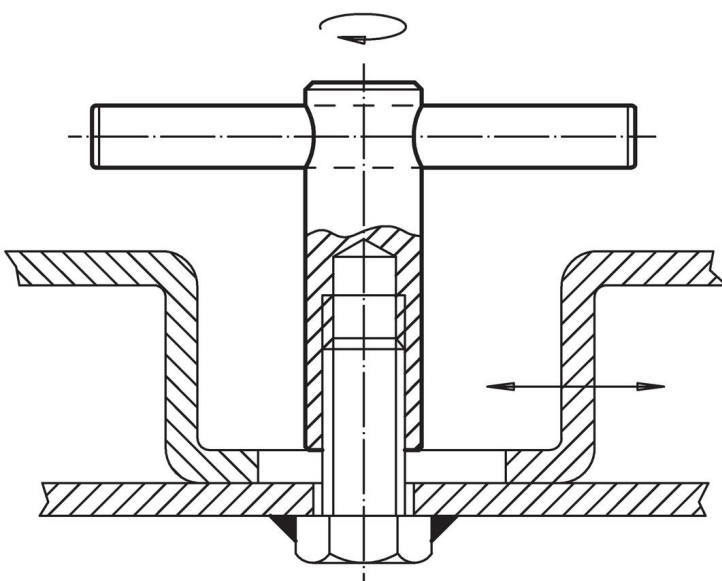

Knevelmoeren • DIN 6305 met vaste knevel

24510.0520

Productbeschrijving

Bij deze uitvoering is de knevel ingeperst.

Materiaal

- automatenstaal, gezwart

Tekening

Bestelinformatie

d ₁	d ₂	Afmetingen				[g]	Artikelnr.
		d ₃	l ₁	l ₂	l ₃		
M20	30	16	40	95	140	579	24510.0520

Toepassingsvoorbeeld

Voldoet

Conform RoHS

Bevat lood - voldoet aan uitzonderingen 6a / 6b / 6c

Bevat SVHC stoffen >0,1% w/w