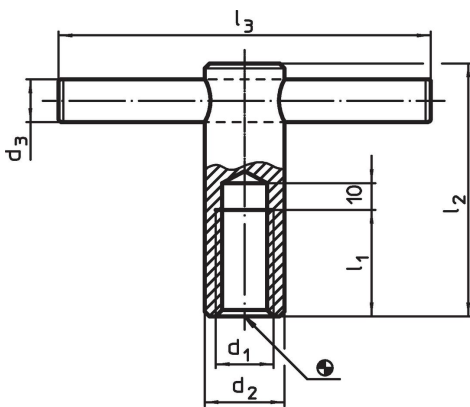

Knevelmoeren • DIN 6305 met vaste knevel

24510.0520

Productbeschrijving

Bij deze uitvoering is de knevel ingeperst.

Materiaal

- automatenstaal, gezwart

Tekening

Bestelinformatie

d ₁	d ₂	Afmetingen				[g]	Artikelnr.
		d ₃	l ₁	l ₂	l ₃		
M20	30	16	40	95	140	579	24510.0520

Toepassingsvoorbeeld

Voldoet

Conform RoHS

Bevat lood - voldoet aan uitzonderingen 6a / 6b / 6c

Bevat SVHC stoffen >0,1% w/w