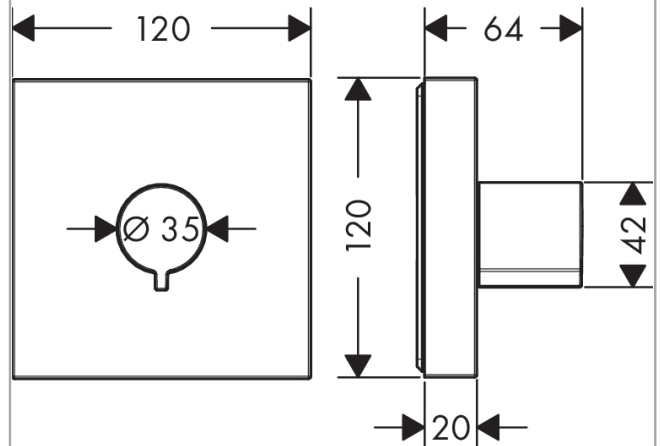

AXOR ShowerSolutions
Absperrventil 120/120 Unterputz eckig
 Oberfläche: **Polished Gold Optic** Artikelnummer: **10972990**

Merkmale

- Anschlussart: DN15/DN20
- bei Installation in direktem Verbund (10 mm Abstand) mit # 10751000, # 10651000, # 28491000, # 40872000 oder # 40873000 wird die Nutzung des Grundkörpers # 10971180 empfohlen
- bei losgelöster Installation (Abstand größer 10 mm) ist auch die Nutzung der Grundkörper # 16973180, # 16974180 oder # 16970180 möglich
- P-IX 29470/II

Produktabbildung

Maßzeichnung

AXOR ShowerSolutions
Absperrventil 120/120 Unterputz eckig
 Oberfläche: **Polished Gold Optic** Artikelnummer: **10972990**

Einbaubeispiel