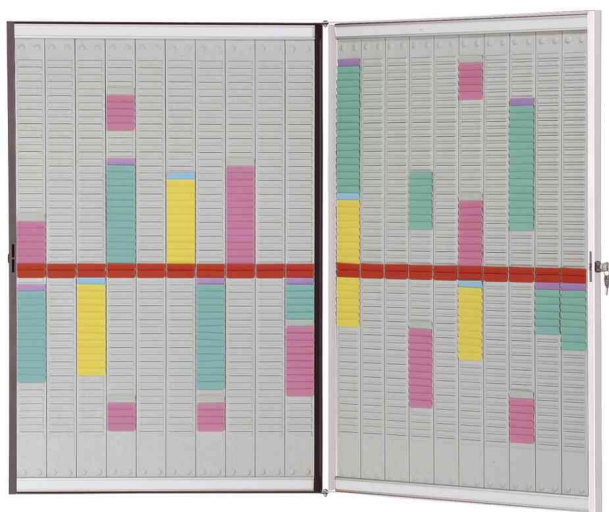

T-Kartensystem, faltbar

- aus Metall
- Außenseite: kann mit trocken abwischbaren Markern beschriftet werden und ist magnethaftend
- Innenseite: T-Karten-System für Kartenträger mit 54 Schlitten, für Rahmenprofile Größe 20
- abschließbar
- Lieferung inkl. 2 Schlüssel und Wandbefestigungsmaterial

Zubehör: 20 Kartenträger mit je 54 Schlitten für Kartengröße 2 • 10 farbige T-Kartensets mit je 100 Karten der Kartengröße 2

T-Kartensystem, aufgeklappt

T-Kartensystem, zugeklappt

Produkt	Ausführung	Maße	Farbe	VE	Hersteller-Nummer	Bestell-Nummer
T-Karten System	faltbar, inkl. Zubehör	660 - 1.320 x 1.015 mm	grau		1901361	5539571