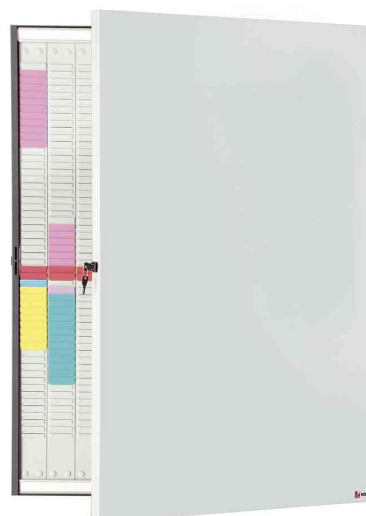

T-Kartensystem, faltbar

- aus Metall
- Außenseite: kann mit trocken abwischbaren Markern beschriftet werden und ist magnethaftend
- Innenseite: T-Karten-System für Kartenträger mit 54 Schlitten, für Rahmenprofile Größe 20
- abschließbar
- Lieferung inkl. 2 Schlüssel und Wandbefestigungsmaterial

Zubehör: 20 Kartenträger mit je 54 Schlitten für Kartengröße 2 • 10 farbige T-Kartensets mit je 100 Karten der Kartengröße 2

T-Kartensystem, aufgeklappt

T-Kartensystem, zugeklappt

Produkt	Ausführung	Maße	Farbe	VE	Hersteller-Nummer	Bestell-Nummer
T-Karten System	faltbar, inkl. Zubehör	660 - 1.320 x 1.015 mm	grau		1901361	5539571